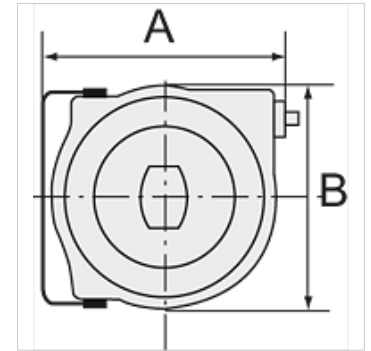

K-ELEKTRO-KABELAUFROLL POLY

Electrical cable reel (polypropylene) easy mounting on the wall or ceiling

HANSA FLEX

Savybės

Kabelio tipas	HO5VV-F
Srovės stipris	Max. 10 A
Jungtis	SchuKo plug
Įtampai	230 V, 50 Hz
Galios sąnaudos	Max. 1000 W (fully wound), max. 2000 W (fully unwound)
Pasukimo kampas	180°

Nuoroda

Daugiau duomenų pagal užklausimą.

Aprašas

High-quality, polypropylene housing. Includes a thermal circuit breaker. In case of overloading, a thermal overload protective circuit cuts off the electrical power supply automatically.

Prekė

Pavadinimas	A (mm)	B (mm)	Ilgis (m)
K- 07 10 03 48	335,0	290,0	15