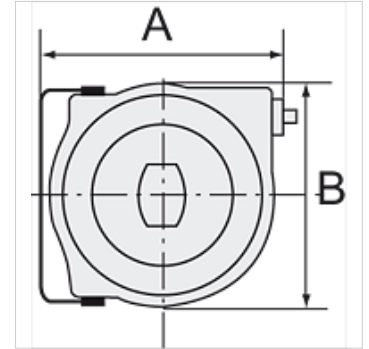

K-ELEKTRO-KABELAUFROLL POLY

Electrical cable reel (polypropylene) easy mounting on the wall or ceiling

HANSA FLEX

Savybės

Kabelio tipas	HO5VV-F
Srovės stipris	Max. 10 A
Jungtis	SchuKo plug
Įtampai	230 V, 50 Hz
Galios sąnaudos	Max. 1000 W (fully wound), max. 2000 W (fully unwound)
Pasukimo kampas	180°

Nuoroda

Daugiau duomenų pagal užklausimą.

Aprašas

High-quality, polypropylene housing. Includes a thermal circuit breaker. In case of overloading, a thermal overload protective circuit cuts off the electrical power supply automatically.

Prekė

Pavadinimas	A (mm)	B (mm)	Ilgis (m)
K- 07 10 03 48	335,0	290,0	15