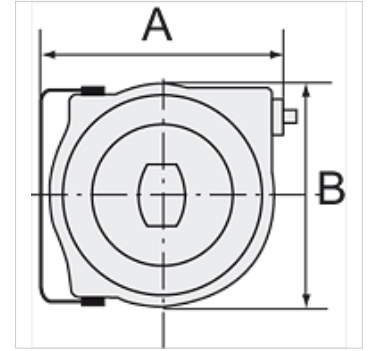

K-ELEKTRO-KABELAUFROLL POLY

Electrical cable reel (polypropylene) easy mounting on the wall or ceiling

HANSA FLEX

Savybės

Kabelio tipas	HO5VV-F
Srovės stipris	Max. 10 A
Jungtis	SchuKo plug
Įtampai	230 V, 50 Hz
Galios sąnaudos	Max. 1000 W (fully wound), max. 2000 W (fully unwound)
Pasukimo kampas	180°

Nuoroda

Daugiau duomenų pagal užklausimą.

Aprašas

High-quality, polypropylene housing. Includes a thermal circuit breaker. In case of overloading, a thermal overload protective circuit cuts off the electrical power supply automatically.

Prekė

Pavadinimas	A (mm)	B (mm)	Ilgis (m)
K- 07 10 03 48	335,0	290,0	15