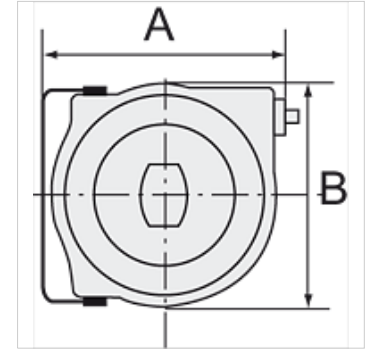

K-ELEKTRO-KABELAUFROLL POLY

Electrical cable reel (polypropylene) easy mounting on the wall or ceiling

HANSA FLEX

Savybės

Kabelio tipas	HO5VV-F
Srovės stipris	Max. 10 A
Jungtis	SchuKo plug
Įtampai	230 V, 50 Hz
Galios sąnaudos	Max. 1000 W (fully wound), max. 2000 W (fully unwound)
Pasukimo kampas	180°

Nuoroda

Daugiau duomenų pagal užklausimą.

Aprašas

High-quality, polypropylene housing. Includes a thermal circuit breaker. In case of overloading, a thermal overload protective circuit cuts off the electrical power supply automatically.

Prekė

Pavadinimas	A (mm)	B (mm)	Ilgis (m)
K- 07 10 03 48	335,0	290,0	15