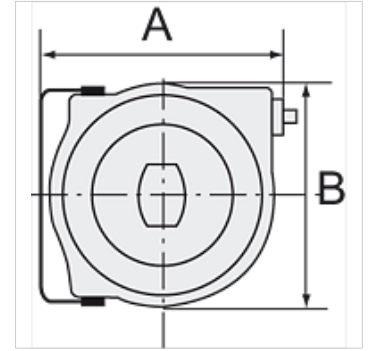

# K-ELEKTRO-KABELAUFROLL POLY

Electrical cable reel (polypropylene) easy mounting on the wall or ceiling

**HANSA FLEX**

## Savybės

Kabelio tipas	HO5VV-F
Srovės stipris	Max. 10 A
Jungtis	SchuKo plug
Įtampai	230 V, 50 Hz
Galios sąnaudos	Max. 1000 W (fully wound), max. 2000 W (fully unwound)
Pasukimo kampas	180°

## Prekė

Pavadinimas	A (mm)	B (mm)	Ilgis (m)
K- 07 10 03 48	335,0	290,0	15