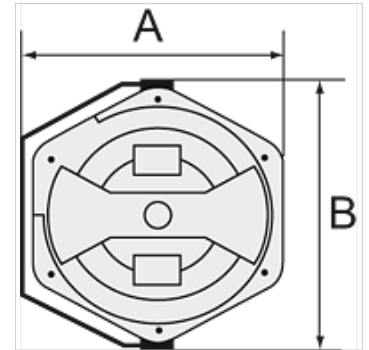

K-ELEKTRO-KABELAUFROLL POM

Electrical cable reels (POM) easy mounting on the wall or ceiling

HANSA FLEX

Savybės

Kabelis	PVC 3 x 1.5 mm ²
Srovės stipris	Max. 16 A
Jungtis	SchuKo plug
Galios sąnaudos	Max. 1000 W (fully wound), max. 3500 W (fully unwound)

Nuoroda

Daugiau duomenų pagal užklausimą.

Aprašas

Closed, rugged, impact-resistant housing made of POM. Includes a thermal circuit breaker. In case of overloading, a thermal overload protective circuit cuts off the electrical power supply automatically.

Prekė

Pavadinimas	A (mm)	B (mm)	Ilgis (m)	Įtampa
K- 07 10 03 46	394,5	436,0	10	max. 230V
K- 07 10 03 47	394,5	436,0	17	max. 230V