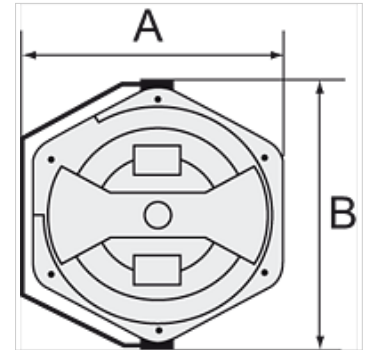

# K-ELEKTRO-KABELAUFROLL POM

Electrical cable reels (POM) easy mounting on the wall or ceiling

**HANSA FLEX**

## Savybės

Kabelis	PVC 3 x 1.5 mm <sup>2</sup>
Srovės stipris	Max. 16 A
Jungtis	SchuKo plug
Galios sąnaudos	Max. 1000 W (fully wound), max. 3500 W (fully unwound)

## Prekė

Pavadinimas	A (mm)	B (mm)	Ilgis (m)	Įtampa
K- 07 10 03 46	394,5	436,0	10	max. 230V
K- 07 10 03 47	394,5	436,0	17	max. 230V