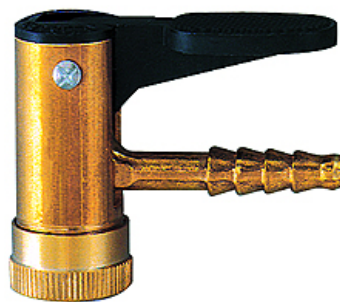

# K-STECKER

Connector

**HANSA FLEX**

## Prekė

Pavadinimas	Apibrėžtis
K- 07 10 09 67	Tyre valve connector
K- 07 10 11 44	Clip-on connector
K- 07 10 11 45	Twin hold-on connector