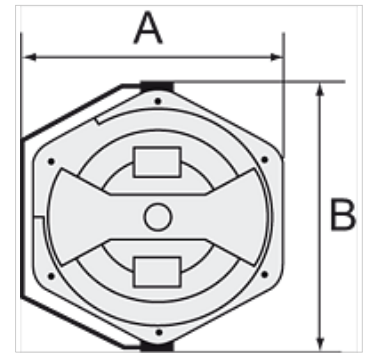

## Savybės

Žarnos medžiaga	Braided polyurethane
Darbinis slėgis	Max. 16 bar; 13.5 x 9.5 mm hose: max. 12 bar
Darbinė temperatūra	-20 °C to +60 °C
Pasukimo kampas	300°

## Aprašas

For easy mounting on the wall or ceiling. Closed, rugged, impact-resistant housing made of POM, supply/outlet R 1/4 male thread and lightweight, hard-wearing, oil-resistant polyurethane hose. Incl. 2 m feeder hose (not Art. K-07100618).

## Prekė

Pavadinimas	Žarnos matmuo	A (mm)	B (mm)	Žarnos ilgis (m)
K- 07 10 06 18	12 mm x 8 mm	394,5	436,0	7
K- 07 10 06 19	12 mm x 8 mm	361,0	390,0	10
K- 07 10 06 20	12 mm x 8 mm	394,5	436,0	16
K- 07 10 06 21	13,5 mm x 9,5 mm	394,5	436,0	14