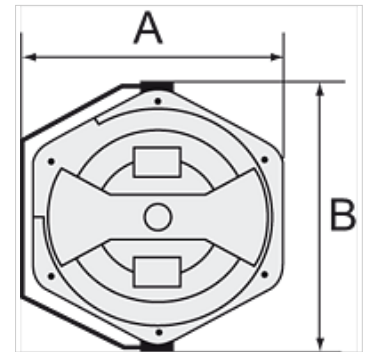

## Savybės

Žarnos medžiaga	Braided polyurethane
Darbinis slėgis	Max. 16 bar; 13.5 x 9.5 mm hose: max. 12 bar
Darbinė temperatūra	-20 °C to +60 °C
Pasukimo kampas	300°

## Aprašas

For easy mounting on the wall or ceiling. Closed, rugged, impact-resistant housing made of POM, supply/outlet R 1/4 male thread and lightweight, hard-wearing, oil-resistant polyurethane hose. Incl. 2 m feeder hose (not Art. K-07100618).

## Prekė

Pavadinimas	Žarnos matmuo	A (mm)	B (mm)	Žarnos ilgis (m)
K- 07 10 06 18	12 mm x 8 mm	394,5	436,0	7
K- 07 10 06 19	12 mm x 8 mm	361,0	390,0	10
K- 07 10 06 20	12 mm x 8 mm	394,5	436,0	16
K- 07 10 06 21	13,5 mm x 9,5 mm	394,5	436,0	14