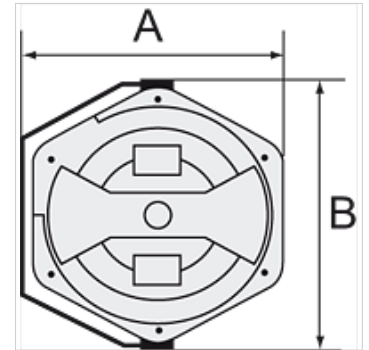

## Savybės

**Žarnos medžiaga** Braided PVC

**Darbinis slėgis** Max. 9 bar

**Darbinė temperatūra** +5 °C to +60 °C

**Pasukimo kampas** 300°

## Aprašas

For easy mounting on the wall or ceiling. Closed, rugged, impact-resistant housing made of POM, supply/outlet R 1/4 male thread and lightweight, hard-wearing, braided PVC hose. Incl. 2 m feeder hose.

## Prekė

Pavadinimas	Žarnos matmuo	A (mm)	B (mm)	Žarnos ilgis (m)
K- 07 10 06 17	13 mm x 9,5 mm	394,5	436,0	14