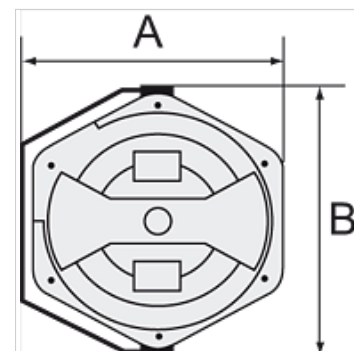

## Savybės

Žarnos medžiaga	Braided PVC
Darbinis slėgis	Max. 9 bar
Darbinė temperatūra	+5 °C to +60 °C
Pasukimo kampas	300°

## Aprašas

For easy mounting on the wall or ceiling. Closed, rugged, impact-resistant housing made of POM, supply/outlet R 1/4 male thread and lightweight, hard-wearing, braided PVC hose. Incl. 2 m feeder hose.

## Prekė

Pavadinimas	Žarnos matmuo	A (mm)	B (mm)	Žarnos ilgis (m)
K- 07 10 06 17	13 mm x 9,5 mm	394,5	436,0	14