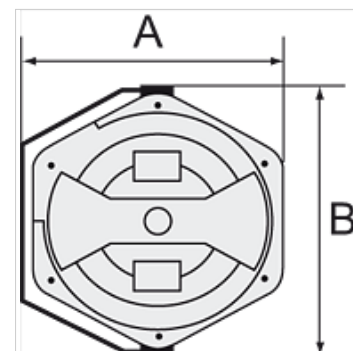

K-SCHL-AUFROLLER WASSER

Hose reels for water

HANSA FLEX

Savybės

Žarnos medžiaga Braided PVC

Darbinis slėgis Max. 9 bar

Darbinė temperatūra +5 °C to +60 °C

Pasukimo kampas 300°

Nuoroda

Daugiau duomenų pagal užklausimą.

Aprašas

For easy mounting on the wall or ceiling. Closed, rugged, impact-resistant housing made of POM, supply/outlet R 1/4 male thread and lightweight, hard-wearing, braided PVC hose. Incl. 2 m feeder hose.

Prekė

Pavadinimas	Žarnos matmuo	A (mm)	B (mm)	Žarnos ilgis (m)
K- 07 10 06 17	13 mm x 9,5 mm	394,5	436,0	14