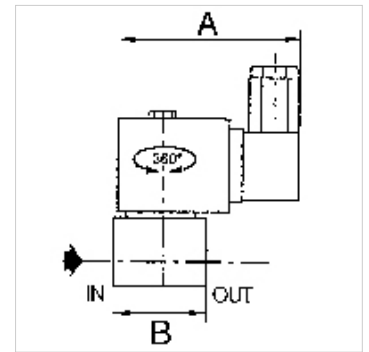

K-MV G 230 V, 50 - 60 HZ Z

Normally closed, 230 V, 50 to 60 Hz, combined operation

HANSA FLEX

Savybės

Elektros jungtis	For Pg 11P connector socket, acc. to DIN 4400
Apsaugos rūšis	IP65 (with connector socket fitted)
Medžiagos temperatūra	max. +90 °C with Perbunan-seal; max. +130 °C with FKM-Seal
Korpusas, vožtuvo lizdas	Stainless steel
Vidinės dalys	Stainless steel
Tarpiklis	Perbunan (NBR) or FKM

Nuoroda

Daugiau duomenų pagal užklausimą.

Aprašas

Available versions, Directly operated, Combined operation

Prekė

Pavadinimas	Sriegis	maks. darbinis slėgis (bar)	NW	Sandaravimo medžiaga	A (mm)	B (mm)	Gaminio forma
K- 07 30 22 99	G 1/2	9	16,0	NBR	80,0	71,0	3
K- 07 30 23 01	G 1/2	9	16,0	FKM	80,0	71,0	3
K- 07 30 23 00	G 3/4	9	16,0	NBR	80,0	71,0	3