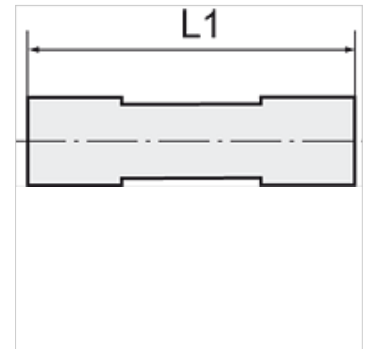

K-XV

Unions, pipe connection on both sides

HANSA FLEX

Savybės

Slėgio diapazonas	Max. 60 bar
Temperatūra	Max. 150 °C
Medžiaga	Žalvaris, nikeluotas

Nuoroda

Daugiau duomenų pagal užklausimą.

Prekė

Pavadinimas	Vamzdžio išorinis Ø	L1 (mm)	SW (rakto dydis)	SW1 (mm)
K- 07 40 20 29	4 mm	34,0	10 mm	10
K- 07 40 20 30	6 mm	35,0	12 mm	12
K- 07 40 20 31	8 mm	38,5	14 mm	14
K- 07 40 20 32	10 mm	47,5	17 mm	19
K- 07 40 20 33	12 mm	48,0	19 mm	22
K- 07 40 20 34	15 mm	50,0	24 mm	27
K- 07 40 20 35	18 mm	56,0	27 mm	32