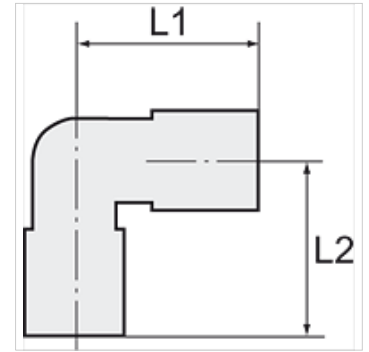

K-W90 DERH AG

Male elbows, swivel type, parallel male thread

HANSA FLEX

Savybės

maks. eksploatacinis slėgis 18 bar

Galimos naudoti žarnos PA, PE, PU

Medžiaga Žalvaris, nikeliuotas

Nuoroda

Daugiau duomenų pagal užklausimą.

Prekė

Pavadinimas	Sriegis	žarnai	L1 (mm)	L2 (mm)	SW (rakto dydis)
K- 07 40 33 97	G 1/8	6 mm / 4 mm	22,5	22,5	14 mm
K- 07 40 33 98	G 1/8	8 mm / 6 mm	23,5	22,5	14 mm
K- 07 40 33 95	G 1/4	6 mm / 4 mm	23,5	25,0	17 mm
K- 07 40 33 96	G 1/4	8 mm / 6 mm	23,5	25,0	17 mm
K- 07 40 33 94	G 1/4	10 mm / 8 mm	25,5	25,5	17 mm