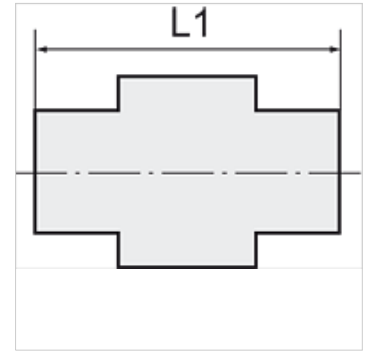

K-XVM ZYL 1

Male connectors, parallel male thread

HANSA FLEX

Nuoroda

Daugiau duomenų pagal užklausimą.

Prekė

Pavadinimas	Sriegis	žarnai	L1 (mm)	SW (rakto dydis)
K- 07 40 30 03	M 5	5 mm / 3 mm	20,0	8 mm
K- 07 40 30 04	G 1/8	6 mm / 4 mm	27,0	14 mm
K- 07 40 30 05	G 1/8	8 mm / 6 mm	29,0	14 mm
K- 07 40 30 06	G 1/4	6 mm / 4 mm	29,0	17 mm
K- 07 40 30 07	G 1/4	8 mm / 6 mm	31,0	17 mm
K- 07 40 30 08	G 1/4	10 mm / 8 mm	33,0	17 mm
K- 07 40 30 09	G 3/8	8 mm / 6 mm	33,0	19 mm
K- 07 40 30 10	G 3/8	10 mm / 8 mm	35,0	19 mm
K- 07 40 30 11	G 3/8	12 mm / 9 mm	35,0	19 mm
K- 07 40 30 12	G 1/2	10 mm / 8 mm	36,0	24 mm
K- 07 40 30 13	G 1/2	12 mm / 9 mm	36,0	24 mm