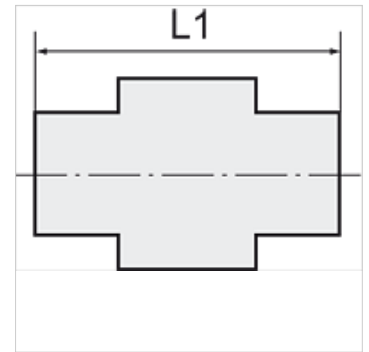

K-XVM ZYL 1

Male connectors, parallel male thread

HANSA FLEX

Nuoroda

Daugiau duomenų pagal užklausimą.

Prekė

Pavadinimas	Sriegis	žarnai	L1 (mm)	SW (rakto dydis)
K- 07 40 30 03	M 5	5 mm / 3 mm	20,0	8 mm
K- 07 40 30 04	G 1/8	6 mm / 4 mm	27,0	14 mm
K- 07 40 30 05	G 1/8	8 mm / 6 mm	29,0	14 mm
K- 07 40 30 06	G 1/4	6 mm / 4 mm	29,0	17 mm
K- 07 40 30 07	G 1/4	8 mm / 6 mm	31,0	17 mm
K- 07 40 30 08	G 1/4	10 mm / 8 mm	33,0	17 mm
K- 07 40 30 09	G 3/8	8 mm / 6 mm	33,0	19 mm
K- 07 40 30 10	G 3/8	10 mm / 8 mm	35,0	19 mm
K- 07 40 30 11	G 3/8	12 mm / 9 mm	35,0	19 mm
K- 07 40 30 12	G 1/2	10 mm / 8 mm	36,0	24 mm
K- 07 40 30 13	G 1/2	12 mm / 9 mm	36,0	24 mm