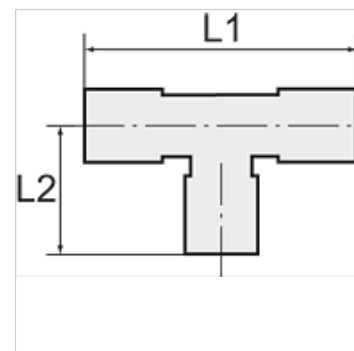

K-T-VB ES

Branch tees

HANSA FLEX

Nuoroda

Daugiau duomenų pagal užklausimą.

Prekė

Pavadinimas	žarnai	L1 (mm)	L2 (mm)
K- 07 40 30 38	6 mm / 4 mm	60,0	30,0
K- 07 40 30 39	8 mm / 6 mm	63,0	32,0