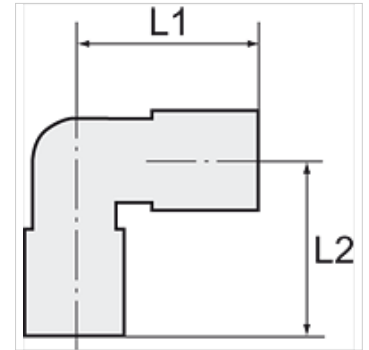

K-W90 GAM

Female elbows

HANSA FLEX

Savybės

maks. eksploatacinis slėgis 18 bar

Galimos naudoti žarnos PA, PE, PU

Medžiaga Žalvaris, nikeliuotas

Nuoroda

Daugiau duomenų pagal užklausimą.

Prekė

Pavadinimas	Sriegis	žarnai	L1 (mm)	L2 (mm)	SW (rakto dydis)
K- 07 40 34 11	G 1/8	6 mm / 4 mm	22,5	19,0	10 mm
K- 07 40 34 09	G 1/4	6 mm / 4 mm	25,0	23,0	11 mm
K- 07 40 34 10	G 1/4	8 mm / 6 mm	25,0	23,0	11 mm
K- 07 40 34 08	G 1/4	10 mm / 8 mm	26,0	23,5	13 mm