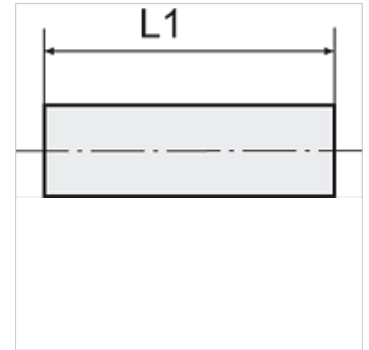

K-MUFFEN SK MS NI

Sockets with outer hex - nickel-plated brass

Savybės

Darbinė temperatūra	Max. 150 °C
Slėgis	Max. 60 bar
Medžiaga	Žalvaris, nikeluotas

Nuoroda

The dimensions of the standard screw fittings may change slightly during the life of the catalogue as a result of optimisation processes. Daugiau duomenų pagal užklausimą.

Aprašas

Suitable for air, water, oil, steam, etc.

Papildoma informacija

Further types and dimensions on request.

Prekė

Pavadinimas	Sriegis	L1 (mm)	SW (rakto dydis)
K- 07 40 15 06	M 5	11,0	8 mm
K- 07 40 15 07	G 1/8	15,0	14 mm
K- 07 40 15 08	G 1/4	22,0	17 mm
K- 07 40 15 09	G 3/8	24,0	22 mm
K- 07 40 15 11	G 1/2	30,0	27 mm
K- 07 40 15 10	G 3/4	32,0	32 mm
K- 07 40 15 12	G 1	35,0	38 mm