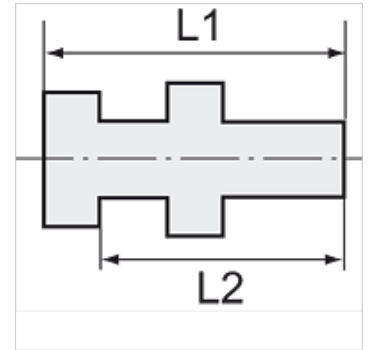

## Nuoroda

The dimensions of the standard screw fittings may change slightly during the life of the catalogue as a result of optimisation processes.  
Daugiau duomenų pagal užklausimą.

## Prekė

| Pavadinimas    | Sriegiai išorėje | Sriegiai viduje | L1<br>(mm) | L2<br>(mm) | SW1<br>(mm) | SW2<br>(mm) |
|----------------|------------------|-----------------|------------|------------|-------------|-------------|
| K- 07 40 34 31 | G 1/8            | M 5             | 15,0       | 11,5       | 14          | 14          |
| K- 07 40 34 32 | G 1/4            | G 1/8           | 18,0       | 14,0       | 17          | 17          |
| K- 07 40 34 33 | G 3/8            | G 1/4           | 22,0       | 17,0       | 19          | 22          |
| K- 07 40 34 34 | G 1/2            | G 3/8           | 27,0       | 21,0       | 24          | 24          |