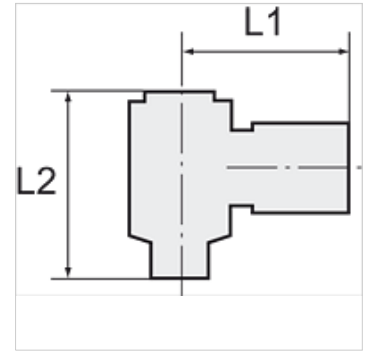

K-SCHWENKTUELLE MS

Swivel hose fittings, parallel male thread

HANSA FLEX

Savybės

Darbinis slėgis	10 bar
Medžiagos temperatūra	max. +90 °C
Aplinkos temperatūra	Max. +90 °C
Medžiaga	Nickel-plated brass (banjo bolt), brass (ring nipple)

Nuoroda

The dimensions of the standard screw fittings may change slightly during the life of the catalogue as a result of optimisation processes. Daugiau duomenų pagal užklausimą.

Papildoma informacija

Further types and dimensions on request.

Prekė

Pavadinimas	Sriegis	žarnai	L1 (mm)	L2 (mm)	SW (rakto dydis)
K- 07 40 34 39	G 1/8	LW 4 mm	26,0	28,0	14 mm
K- 07 40 34 40	G 1/8	LW 6 mm	26,0	28,0	14 mm
K- 07 40 34 41	G 1/4	LW 6 mm	28,0	29,0	17 mm
K- 07 40 34 42	G 1/4	LW 9 mm	28,0	30,5	17 mm
K- 07 40 34 43	G 3/8	LW 6 mm	30,0	32,0	22 mm
K- 07 40 34 44	G 3/8	LW 9 mm	30,0	32,0	22 mm