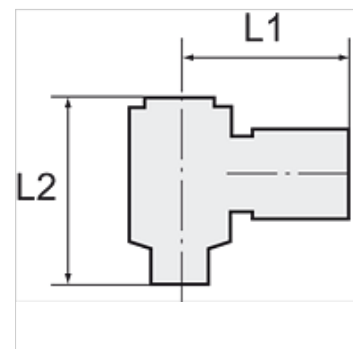

# K-SCHWENKTUELLE MS

Swivel hose fittings, parallel male thread

**HANSA FLEX**

## Savybės

Darbinis slėgis	10 bar
Medžiagos temperatūra	max. +90 °C
Aplinkos temperatūra	Max. +90 °C
Medžiaga	Nickel-plated brass (banjo bolt), brass (ring nipple)

## Nuoroda

The dimensions of the standard screw fittings may change slightly during the life of the catalogue as a result of optimisation processes.

Daugiau duomenų pagal užklausimą.

## Prekė

Pavadinimas	Sriegis	žarnai	L1 (mm)	L2 (mm)	SW (rakto dydis)
K- 07 40 34 39	G 1/8	LW 4 mm	26,0	28,0	14 mm
K- 07 40 34 40	G 1/8	LW 6 mm	26,0	28,0	14 mm
K- 07 40 34 41	G 1/4	LW 6 mm	28,0	29,0	17 mm
K- 07 40 34 42	G 1/4	LW 9 mm	28,0	30,5	17 mm
K- 07 40 34 43	G 3/8	LW 6 mm	30,0	32,0	22 mm
K- 07 40 34 44	G 3/8	LW 9 mm	30,0	32,0	22 mm