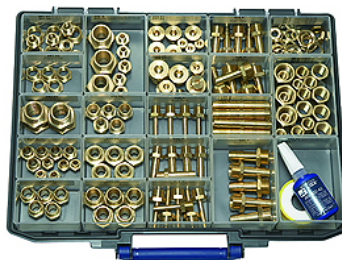

K-BOX MS

Boxed set

HANSA FLEX

Nuoroda

Daugiau duomenų pagal užklausimą.

Aprašas

30 male hose fittings G 1/4-6, G 1/4-9, G 3/8-6, G 3/8-9, G 1/2-9, G 1/2-13
38 double nipples G 1/8 x G 1/8, G 1/8 x G 1/4, G 1/4 x G 1/4, G 1/4 x G 3/8, G 3/8 x G 3/8, G 3/8 x G 1/2, G 1/2 x G 1/2, G 1/2 x G 3/4
19 reducing nipples G 1/4 m x G 1/8 f, G 3/8 m x G 1/4 f, G 1/2 m x G 3/8 f, G 3/4 m x G 1/2 f
18 sockets G 1/8, G 1/4, G 3/8, G 1/2
20 plugs G 1/8, G 1/4, G 3/8, G 1/2
15 double hose fittings 6, 9, 13 mm
20 lock nuts G 1/8, G 1/4, G 3/8, G 1/2
1 thread adhesive 10 ml
1 PTFE sealing tape

Papildoma informacija

Further types and dimensions on request.

Prekė

Pavadinimas

Apibrėžtis

K- 07 40 35 23

Boxed set, brass turned parts