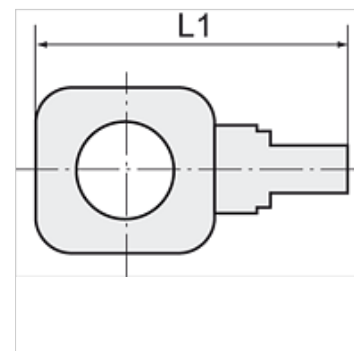

K-BR POM BLAU

Single banjos

HANSA FLEX

Savybės

Darbinis slėgis 0 - 10 bar

Temperatūros diapazonas -10 °C to +60 °C

Nuoroda

Daugiau duomenų pagal užklausimą.

Prekė

| Pavadinimas | Sriegis | žarnai | L1 (mm) |
|----------------|-----------|-------------|------------|
| K- 07 40 33 34 | for G 1/8 | 6 mm / 4 mm | 31,0 |
| K- 07 40 33 35 | for G 1/8 | 8 mm / 6 mm | 33,0 |
| K- 07 40 33 36 | for G 1/4 | 6 mm / 4 mm | 35,0 |
| K- 07 40 33 37 | for G 1/4 | 8 mm / 6 mm | 36,5 |