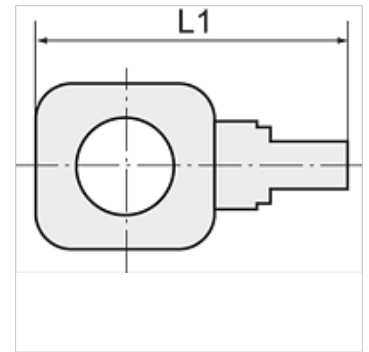

## Savybės

Darbinis slėgis 0 - 10 bar

Temperatūros diapazonas -10 °C to +60 °C

## Prekė

Pavadinimas	Sriegis	žarnai	L1 (mm)
K- 07 40 33 34	for G 1/8	6 mm / 4 mm	31,0
K- 07 40 33 35	for G 1/8	8 mm / 6 mm	33,0
K- 07 40 33 36	for G 1/4	6 mm / 4 mm	35,0
K- 07 40 33 37	for G 1/4	8 mm / 6 mm	36,5