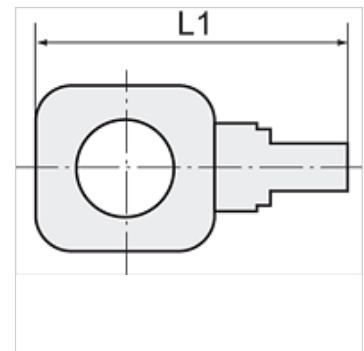

K-BR POM BLAU

Single banjos

HANSA FLEX

Savybės

Darbinis slėgis 0 - 10 bar

Temperatūros diapazonas -10 °C to +60 °C

Nuoroda

Daugiau duomenų pagal užklausimą.

Prekė

Pavadinimas	Sriegis	žarnai	L1 (mm)
K- 07 40 33 34	for G 1/8	6 mm / 4 mm	31,0
K- 07 40 33 35	for G 1/8	8 mm / 6 mm	33,0
K- 07 40 33 36	for G 1/4	6 mm / 4 mm	35,0
K- 07 40 33 37	for G 1/4	8 mm / 6 mm	36,5