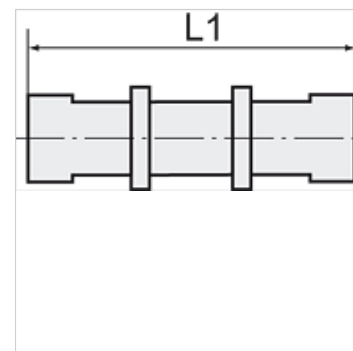

K-SVB POM BLAU

Bulkhead connectors, complete with fixing nuts

HANSA FLEX

Savybės

Darbinis slėgis 0 - 10 bar

Temperatūros diapazonas -10 °C to +60 °C

Nuoroda

Daugiau duomenų pagal užklausimą.

Prekė

Pavadinimas	Sriegis	žarnai	L1 (mm)	SW (rakto dydis)
K- 07 40 33 47	M 10 x 1	6 mm / 4 mm	50,0	13 mm
K- 07 40 33 48	M 12 x 1	8 mm / 6 mm	51,0	17 mm
K- 07 40 33 49	M 16 x 1	12 mm / 9 mm	60,0	19 mm