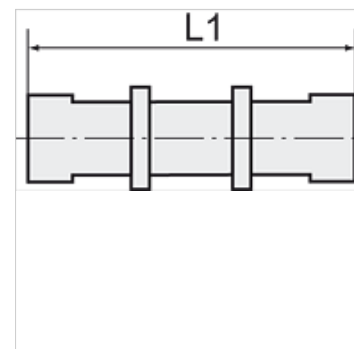

K-SVB POM BLAU

Bulkhead connectors, complete with fixing nuts

HANSA FLEX

Savybės

Darbinis slėgis 0 - 10 bar

Temperatūros diapazonas -10 °C to +60 °C

Nuoroda

Daugiau duomenų pagal užklausimą.

Prekė

| Pavadinimas | Sriegis | žarnai | L1 (mm) | SW (rakto dydis) |
|----------------|----------|--------------|------------|------------------|
| K- 07 40 33 47 | M 10 x 1 | 6 mm / 4 mm | 50,0 | 13 mm |
| K- 07 40 33 48 | M 12 x 1 | 8 mm / 6 mm | 51,0 | 17 mm |
| K- 07 40 33 49 | M 16 x 1 | 12 mm / 9 mm | 60,0 | 19 mm |