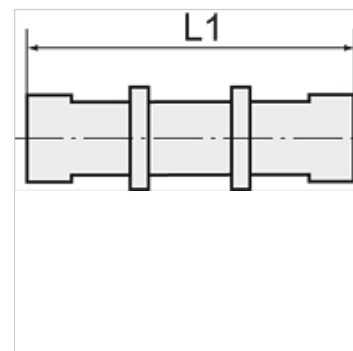

K-SVB POM BLAU

Bulkhead connectors, complete with fixing nuts

HANSA FLEX

Savybės

Darbinis slėgis 0 - 10 bar

Temperatūros diapazonas -10 °C to +60 °C

Nuoroda

Daugiau duomenų pagal užklausimą.

Prekė

Pavadinimas	Sriegis	žarnai	L1 (mm)	SW (rakto dydis)
K- 07 40 33 47	M 10 x 1	6 mm / 4 mm	50,0	13 mm
K- 07 40 33 48	M 12 x 1	8 mm / 6 mm	51,0	17 mm
K- 07 40 33 49	M 16 x 1	12 mm / 9 mm	60,0	19 mm