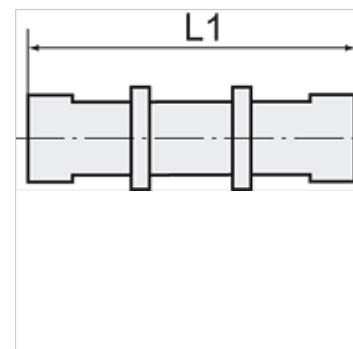

K-SVB POM BLAU

Bulkhead connectors, complete with fixing nuts

HANSA FLEX

Savybės

Darbinis slėgis 0 - 10 bar

Temperatūros diapazonas -10 °C to +60 °C

Nuoroda

Daugiau duomenų pagal užklausimą.

Prekė

Pavadinimas	Sriegis	žarnai	L1 (mm)	SW (rakto dydis)
K- 07 40 33 47	M 10 x 1	6 mm / 4 mm	50,0	13 mm
K- 07 40 33 48	M 12 x 1	8 mm / 6 mm	51,0	17 mm
K- 07 40 33 49	M 16 x 1	12 mm / 9 mm	60,0	19 mm