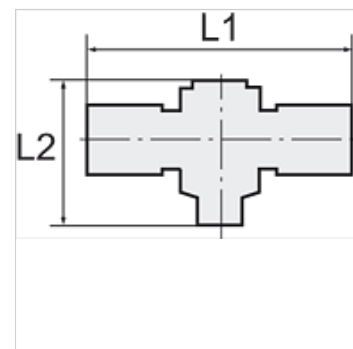

K-T-VERSCHR DREH ALU POM BLAU

Branch tees with aluminium banjo bolt, swivel type

HANSA FLEX

Savybės

Darbinis slėgis 0 - 10 bar

Temperatūros diapazonas -10 °C to +60 °C

Nuoroda

Daugiau duomenų pagal užklausimą.

Prekė

Pavadinimas	Sriegis	žarnai	L1 (mm)	L2 (mm)
K- 07 40 33 38	G 1/8	6 mm / 4 mm	47,0	27,0
K- 07 40 33 39	G 1/8	8 mm / 6 mm	49,0	27,0
K- 07 40 33 40	G 1/4	6 mm / 4 mm	51,0	29,0
K- 07 40 33 41	G 1/4	8 mm / 6 mm	53,0	29,0