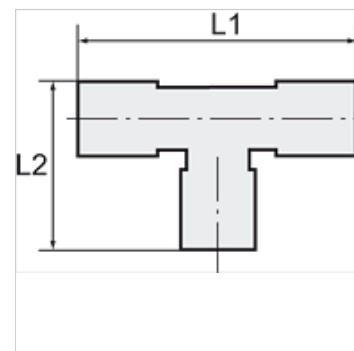

K-T-VB STARR POM BLAU

Branch tees, rigid

HANSA FLEX

Savybės

Darbinis slėgis 0 - 10 bar

Temperatūros diapazonas -10 °C to +60 °C

Nuoroda

Daugiau duomenų pagal užklausimą.

Prekė

Pavadinimas	žarnai	L1 (mm)	L2 (mm)
K- 07 40 33 42	6 mm / 4 mm	52,0	26,0
K- 07 40 33 43	8 mm / 6 mm	52,0	26,0
K- 07 40 33 44	12 mm / 9 mm	63,0	32,0