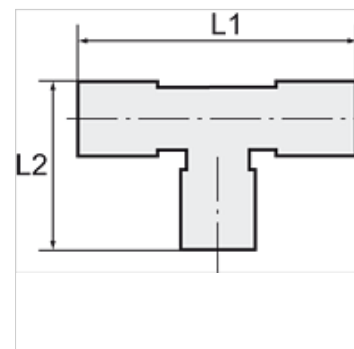

K-T-VB STARR POM BLAU

Branch tees, rigid

HANSA FLEX

Savybės

Darbinis slėgis 0 - 10 bar

Temperatūros diapazonas -10 °C to +60 °C

Nuoroda

Daugiau duomenų pagal užklausimą.

Prekė

Pavadinimas	žarnai	L1 (mm)	L2 (mm)
K- 07 40 33 42	6 mm / 4 mm	52,0	26,0
K- 07 40 33 43	8 mm / 6 mm	52,0	26,0
K- 07 40 33 44	12 mm / 9 mm	63,0	32,0