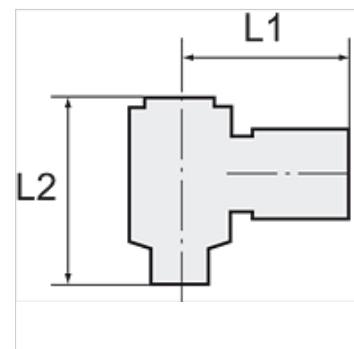

# K-W90 VERSCHR DREH HS ALU POM BLAU

Union elbows with aluminium banjo bolt, swivel type

**HANSA FLEX**

## Savybės

Darbinis slėgis 0 - 10 bar

Temperatūros diapazonas -10 °C to +60 °C

## Prekė

Pavadinimas	Sriegis	žarnai	L1 (mm)	L2 (mm)
K- 07 40 33 24	G 1/8	6 mm / 4 mm	23,0	27,0
K- 07 40 33 25	G 1/8	8 mm / 6 mm	25,0	27,0
K- 07 40 33 26	G 1/4	6 mm / 4 mm	25,0	29,0
K- 07 40 33 27	G 1/4	8 mm / 6 mm	26,5	29,0