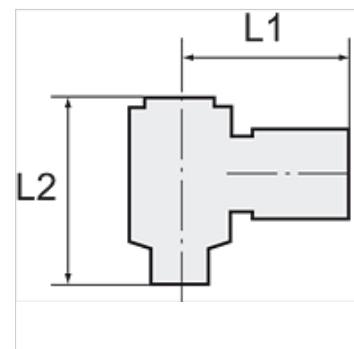

K-W90 VERSCHR DREH HS ALU POM BLAU

Union elbows with aluminium banjo bolt, swivel type

HANSA FLEX

Savybės

Darbinis slėgis 0 - 10 bar

Temperatūros diapazonas -10 °C to +60 °C

Nuoroda

Daugiau duomenų pagal užklausimą.

Prekė

Pavadinimas	Sriegis	žarnai	L1 (mm)	L2 (mm)
K- 07 40 33 24	G 1/8	6 mm / 4 mm	23,0	27,0
K- 07 40 33 25	G 1/8	8 mm / 6 mm	25,0	27,0
K- 07 40 33 26	G 1/4	6 mm / 4 mm	25,0	29,0
K- 07 40 33 27	G 1/4	8 mm / 6 mm	26,5	29,0