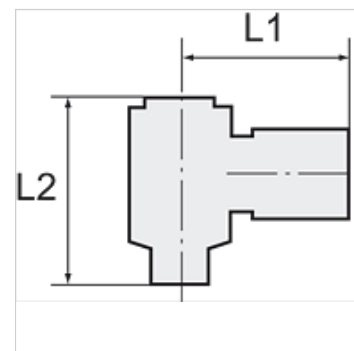

K-W90 VERSCHR DREH HS ALU POM BLAU

Union elbows with aluminium banjo bolt, swivel type

HANSA FLEX

Savybės

Darbinis slėgis 0 - 10 bar

Temperatūros diapazonas -10 °C to +60 °C

Nuoroda

Daugiau duomenų pagal užklausimą.

Prekė

Pavadinimas	Sriegis	žarnai	L1 (mm)	L2 (mm)
K- 07 40 33 24	G 1/8	6 mm / 4 mm	23,0	27,0
K- 07 40 33 25	G 1/8	8 mm / 6 mm	25,0	27,0
K- 07 40 33 26	G 1/4	6 mm / 4 mm	25,0	29,0
K- 07 40 33 27	G 1/4	8 mm / 6 mm	26,5	29,0