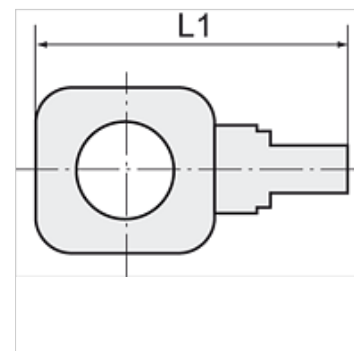

K-EINSCHRAUBVERTEILER

Male L-distributors

HANSA FLEX

Savybės

Darbinis slėgis maks. 10 bar

Medžiaga žalvaris

Nuoroda

Daugiau duomenų pagal užklausimą.

Prekė

Pavadinimas	Sriegis	L1 (mm)	SW (rakto dydis)
K- 07 40 14 63	M 5	13,0	9 mm
K- 07 40 14 64	G 1/8	23,0	17 mm
K- 07 40 14 65	G 1/4	29,0	22 mm
K- 07 40 14 66	G 3/8	32,0	27 mm