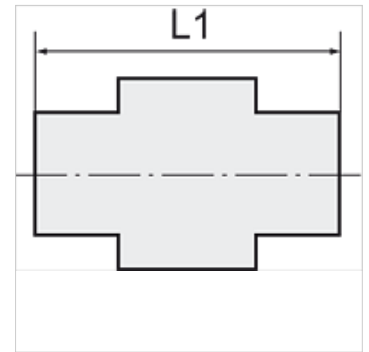

K-K VERTEILER MS ALU

X-distributors

HANSA FLEX

Savybės

Darbinis slėgis maks. 10 bar

Nuoroda

Daugiau duomenų pagal užklausimą.

Prekė

Pavadinimas	Sriegis	L1 (mm)	SW (rakto dydis)	Medžiaga
K- 07 40 14 46	M 5	14,0	8 mm	žalvaris
K- 07 40 14 47	G 1/8	23,0	16 mm	žalvaris
K- 07 40 14 48	G 1/4	30,0	22 mm	žalvaris
K- 07 40 14 49	G 3/8	40,0	25 mm	aliuminis
K- 07 40 14 50	G 1/2	50,0	30 mm	aliuminis