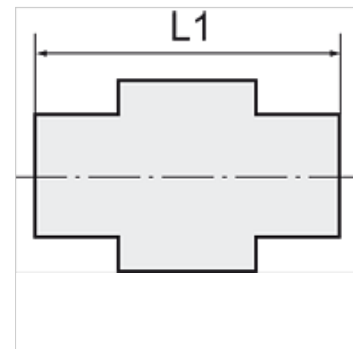

K-K VERTEILER MS ALU

X-distributors

HANSA FLEX

Savybės

Darbinis slėgis maks. 10 bar

Nuoroda

Daugiau duomenų pagal užklausimą.

Prekė

Pavadinimas	Sriegis	L1 (mm)	SW (rakto dydis)	Medžiaga
K- 07 40 14 46	M 5	14,0	8 mm	žalvaris
K- 07 40 14 47	G 1/8	23,0	16 mm	žalvaris
K- 07 40 14 48	G 1/4	30,0	22 mm	žalvaris
K- 07 40 14 49	G 3/8	40,0	25 mm	aliuminis
K- 07 40 14 50	G 1/2	50,0	30 mm	aliuminis