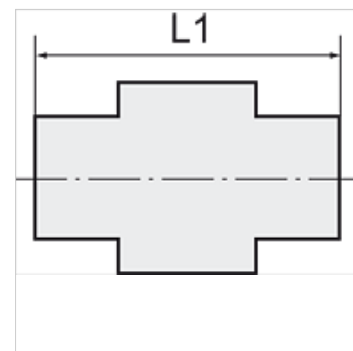

K-K VERTEILER MS ALU

X-distributors

HANSA FLEX

Savybės

Darbinis slėgis maks. 10 bar

Nuoroda

Daugiau duomenų pagal užklausimą.

Prekė

Pavadinimas	Sriegis	L1 (mm)	SW (rakto dydis)	Medžiaga
K- 07 40 14 46	M 5	14,0	8 mm	žalvaris
K- 07 40 14 47	G 1/8	23,0	16 mm	žalvaris
K- 07 40 14 48	G 1/4	30,0	22 mm	žalvaris
K- 07 40 14 49	G 3/8	40,0	25 mm	aliuminis
K- 07 40 14 50	G 1/2	50,0	30 mm	aliuminis