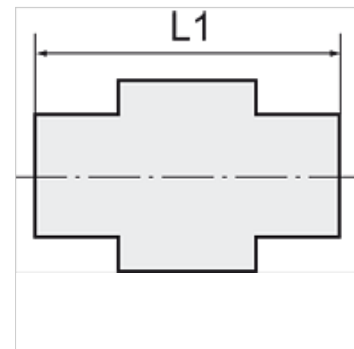

K-K VERTEILER MS ALU

X-distributors

HANSA FLEX

Savybės

Darbinis slėgis maks. 10 bar

Nuoroda

Daugiau duomenų pagal užklausimą.

Prekė

Pavadinimas	Sriegis	L1 (mm)	SW (rakto dydis)	Medžiaga
K- 07 40 14 46	M 5	14,0	8 mm	žalvaris
K- 07 40 14 47	G 1/8	23,0	16 mm	žalvaris
K- 07 40 14 48	G 1/4	30,0	22 mm	žalvaris
K- 07 40 14 49	G 3/8	40,0	25 mm	aliuminis
K- 07 40 14 50	G 1/2	50,0	30 mm	aliuminis