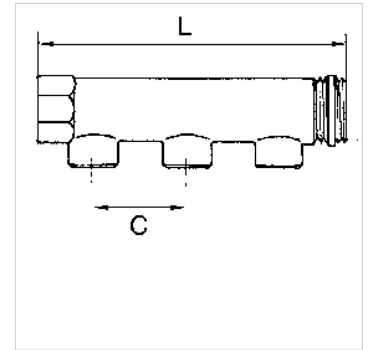

# K-VTST 3 AB MS

Distributor pieces, brass, with 3 outlets

**HANSA FLEX**

## Savybės

Jungtis	G 3/4 and G 1 incl. PTFE-sealing at outer thread, G 1 1/4 without sealing
Darbinis slėgis	maks. 10 bar

## Prekė

Pavadinimas	Išėjimo jungtis	Įėjimo jungtis	C (mm)	L (mm)
K- 07 40 40 55	3 x 1/2 male	2 x 3/4	50,0	160,0
K- 07 40 40 56	3 x 1/2 female	2 x 3/4	50,0	160,0
K- 07 40 40 57	3 x 1/2 male	2 x 1	50,0	163,0
K- 07 40 40 58	3 x 1/2 female	2 x 1	50,0	163,0
K- 07 40 40 59	3 x 1/2 male	2 x 1 1/4	60,0	197,0
K- 07 40 40 60	3 x 1/2 female	2 x 1 1/4	60,0	197,0