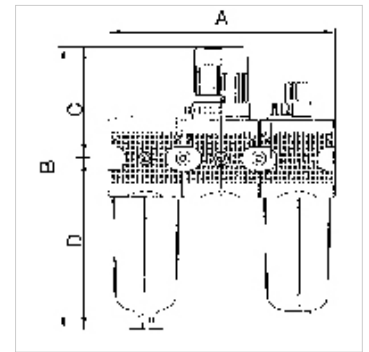

K-WTEH 3-TLG PC-BEHAEL SCHUTZK MULT

Service units, 3-piece with polycarbonate bowl and bowl guard

HANSA FLEX

Savybės

Iėjimo slėgis	Max. 16 bar (polycarbonate bowl), Max. 20 bar (metal bowl)
Medžiagos temperatūra	max. 60 °C
Aplinkos temperatūra	Max. 60 °C
Porų plotis filtro elemente	5 µm (BG 1 / BG 2), 40 µm (BG 3)
Sandarinimo medžiaga	NBR
Spyruoklės gaubtas	POM-brass
Korpusas	Die-cast zinc, Aluminium for G 1 variant
Lašėjimo antgalis	PA (polycarbonate bowl), Zinc-glass-NBR (metal bowl)
Drain valve	Semi-automatic
Srauto reikšmės matavimas	At P1 = 8 bar, P2 = 6 bar and pressure drop $\Delta p = 1$ bar

Nuoroda

Daugiau duomenų pagal užklausimą.

Aprašas

Three-piece service units consisting of a reversible diaphragm pressure regulator, independent of inlet pressure, with self-relieving design, centrifugal separator and proportional lubricator.

užsakymo nuorodos

3-piece service units are also available in other control ranges (0.1 - 3 bar, 0.2 - 6 bar and 0.5 - 16 bar) and in lockable version. Please ask for more information.

Papildoma informacija

1500 l/min: P1: 10 bar, P2: 7 bar, $\Delta p \leq 0.1$ bar.

Prekė

Pavadinimas	Sriegis	Reguliuojamo diapazonas	Srautas (L/min)	A (mm)	B	C (mm)	D (mm)	DN	Gaminio dydis
K- 07 25 01 12	G 1/4	0.5 - 10 bar	1100	137,8	192,1 mm	67,0	125,1	6	1
K- 07 25 01 15	G 3/8	0.5 - 10 bar	1100	137,8	192,1 mm	67,0	125,1	10	1
K- 07 25 01 18	G 1/2	0.5 - 10 bar	3000	200,8	246,3 mm	99,0	147,3	15	2
K- 07 25 01 21	G 3/4	0.5 - 10 bar	3000	200,8	246,3 mm	99,0	147,3	25	2
K- 07 25 01 24	G 1	0.5 - 10 bar	11300	300,0	381,4 mm	128,0	253,8	25	3