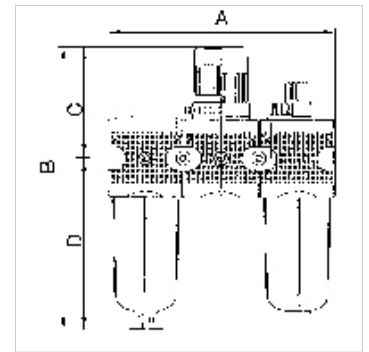

K-WTEH 3-TLG PC-BEHAEL SCHUTZK MULT

Service units, 3-piece with polycarbonate bowl and bowl guard

HANSA FLEX

Savybės

Iėjimo slėgis	Max. 16 bar (polycarbonate bowl), Max. 20 bar (metal bowl)
Medžiagos temperatūra	max. 60 °C
Aplinkos temperatūra	Max. 60 °C
Porų plotis filtro elemento	5 µm (BG 1 / BG 2), 40 µm (BG 3)
Sandarinimo medžiaga	NBR
Spyruoklės gaubtas	POM-brass
Korpusas	Die-cast zinc, Aluminium for G 1 variant
Lašėjimo antgalis	PA (polycarbonate bowl), Zinc-glass-NBR (metal bowl)
Drain valve	Semi-automatic
Srauto reikšmės matavimas	At P1 = 8 bar, P2 = 6 bar and pressure drop $\Delta p = 1$ bar

Nuoroda

Daugiau duomenų pagal užklausimą.

Aprašas

Three-piece service units consisting of a reversible diaphragm pressure regulator, independent of inlet pressure, with self-relieving design, centrifugal separator and proportional lubricator.

užsakymo nuorodos

3-piece service units are also available in other control ranges (0.1 - 3 bar, 0.2 - 6 bar and 0.5 - 16 bar) and in lockable version. Please ask for more information.

Papildoma informacija

1500 l/min: P1: 10 bar, P2: 7 bar, $\Delta p \leq 0.1$ bar.

Prekė

Pavadinimas	Sriegis	Reguliuojamo diapazonas	Srautas (L/min)	A (mm)	B	C (mm)	D (mm)	DN	Gaminio dydis
K- 07 25 01 12	G 1/4	0.5 - 10 bar	1100	137,8	192,1 mm	67,0	125,1	6	1
K- 07 25 01 15	G 3/8	0.5 - 10 bar	1100	137,8	192,1 mm	67,0	125,1	10	1
K- 07 25 01 18	G 1/2	0.5 - 10 bar	3000	200,8	246,3 mm	99,0	147,3	15	2
K- 07 25 01 21	G 3/4	0.5 - 10 bar	3000	200,8	246,3 mm	99,0	147,3	25	2
K- 07 25 01 24	G 1	0.5 - 10 bar	11300	300,0	381,4 mm	128,0	253,8	25	3