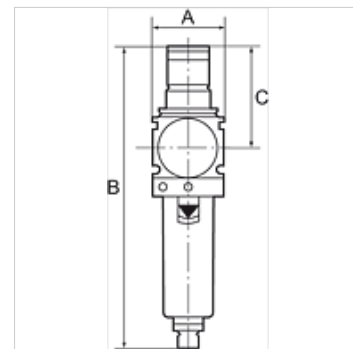

# K-FI REGL PC-BEHÄEL MANO VARIOBLOC

Filter regulators with polycarbonate bowl and pressure gauge

**HANSA FLEX**

## Savybės

<b>Įėjimo slėgis</b>	Max. 16 bar (polycarbonate bowl), Max. 20 bar (metal bowl)
<b>Medžiagos temperatūra</b>	max. 50 °C
<b>Aplinkos temperatūra</b>	Max. 50 °C (polycarbonate bowl), Max. 80 °C (metal bowl)
<b>Porų plotis filtro elemento</b>	40 µm
<b>Sandarinimo medžiaga</b>	NBR
<b>Spyruoklės gaubtas</b>	POM
<b>Korpusas</b>	Die-cast zinc
<b>Membrana</b>	NBR
<b>Drain valve</b>	Manual
<b>Srauto reikšmės matavimas</b>	At P1 = 10 bar, P2 = 6 bar and pressure drop $\Delta p = 1$ bar