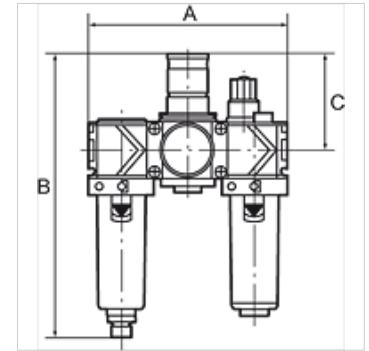

# K-WTEH 3-TLG MET SICH TROPF VARIOBL

Service units, 3-piece with metal bowl, incl. sight glass and metal sight dome

**HANSA FLEX**

## Savybės

<b>Įėjimo slėgis</b>	Max. 16 bar (polycarbonate bowl), Max. 20 bar (metal bowl)
<b>Medžiagos temperatūra</b>	max. 50 °C
<b>Aplinkos temperatūra</b>	Max. 50 °C (polycarbonate bowl), Max. 80 °C (metal bowl)
<b>Porų plotis filtro elemento</b>	40 µm
<b>Sandaravimo medžiaga</b>	NBR
<b>Spyruoklės gaubtas</b>	POM
<b>Korpusas</b>	Die-cast zinc
<b>Membrana</b>	NBR
<b>Lašėjimo antgališ</b>	PA
<b>Drain valve</b>	Manual
<b>Srauto reikšmės matavimas</b>	At P1 = 10 bar, P2 = 6 bar and pressure drop $\Delta p = 1$ bar

## Aprašas

Two or three-piece service units consisting of a reversible diaphragm pressure regulator, independent of inlet pressure, with self-relieving design, combined with a centrifugal separator and a proportional lubricator. Approved series in modern industrial design, with the following key benefits: Simple handling, Convenient modular assembly thanks to innovative fasteners, Excellent flow values.

## Prekė

Pavadinimas	Sriegis	Reguliavimo diapazonas	Srautas (L/min)	A (mm)	B	C (mm)
K- 07 25 14 12	G 1/4	0.5 - 10 bar	1500	144,0	201,0 mm	68,0
K- 07 25 14 14	G 3/8	0.5 - 10 bar	1800	144,0	201,0 mm	68,0
K- 07 25 14 16	G 1/2	0.5 - 10 bar	3400	210,0	274,0 mm	98,0
K- 07 25 14 18	G 3/4	0.5 - 10 bar	5000	210,0	274,0 mm	98,0
K- 07 25 14 20	G 1	0.5 - 10 bar	5000	264,0	274,0 mm	98,0