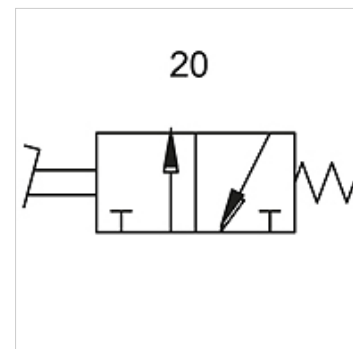

K-WFV 3/2 NICHT RASTEND FUS

3/2-way foot-operated valves (monostable, non-latching, with foot guard)

HANSA FLEX

Savybės

Darbinis slėgis	2.5 - 10 bar
Temperatūros diapazonas	-10 °C to +60 °C
Srautas esant 6,3 bar ir Δ 0,5 bar	60 NI/min (4 mm and M5), 640 NI/min (G 1/4)
Srautas esant 6,3 bar ir Δ 1 bar	95 NI/min (4 mm and M5), 840 NI/min (G 1/4)

Nuoroda

Daugiau duomenų pagal užklausimą.

Aprašas

Foot-operated valves, 3/2- and 5/2-way types, bistable or monostable (non-latching).

Prekė

Pavadinimas	Jungtis	Jungimo schemos numeris
K- 07 15 00 19	M 5	20
K- 07 15 00 20	4 mm	20