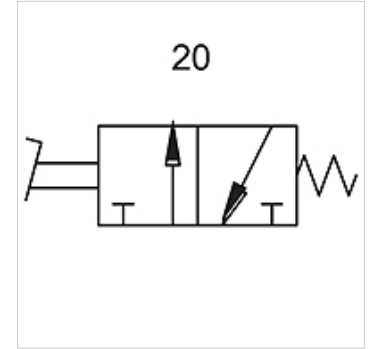

K-WFV 3/2 NICHT RASTEND FUS

3/2-way foot-operated valves (monostable, non-latching, with foot guard)

HANSA FLEX

Savybės

Darbinis slėgis	2.5 - 10 bar
Temperatūros diapazonas	-10 °C to +60 °C
Srautas esant 6,3 bar ir Δ 0,5 bar	60 NI/min (4 mm and M5), 640 NI/min (G 1/4)
Srautas esant 6,3 bar ir Δ 1 bar	95 NI/min (4 mm and M5), 840 NI/min (G 1/4)

Nuoroda

Daugiau duomenų pagal užklausimą.

Aprašas

Foot-operated valves, 3/2- and 5/2-way types, bistable or monostable (non-latching).

Prekė

Pavadinimas	Jungtis	Jungimo schemos numeris
K- 07 15 00 19	M 5	20
K- 07 15 00 20	4 mm	20