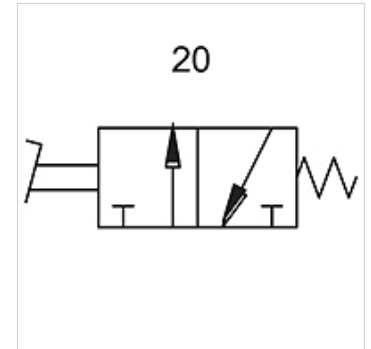

# K-WFV 3/2 NICHT RASTEND FUS

3/2-way foot-operated valves (monostable, non-latching, with foot guard)

**HANSA FLEX**

## Savybės

Darbinis slėgis	2.5 - 10 bar
Temperatūros diapazonas	-10 °C to +60 °C
Srautas esant 6,3 bar ir $\Delta$ 0,5 bar	60 NI/min (4 mm and M5), 640 NI/min (G 1/4)
Srautas esant 6,3 bar ir $\Delta$ 1 bar	95 NI/min (4 mm and M5), 840 NI/min (G 1/4)

## Prekė

Pavadinimas	Jungtis	Jungimo schemos numeris
K- 07 15 00 19	M 5	20
K- 07 15 00 20	4 mm	20