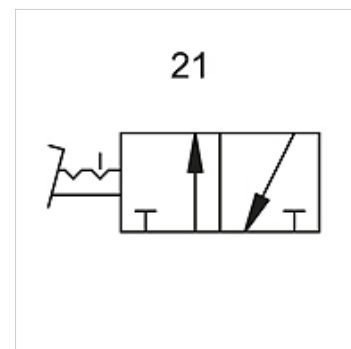

K-WFV 3/2 RASTEND FUS

3/2-way foot-operated valves (bistable, latching, with foot guard)

HANSA FLEX

Savybės

Darbinis slėgis	2.5 - 10 bar
Temperatūros diapazonas	-10 °C to +60 °C
Srautas esant 6,3 bar ir Δ 0,5 bar	60 NI/min (4 mm and M5), 640 NI/min (G 1/4)
Srautas esant 6,3 bar ir Δ 1 bar	95 NI/min (4 mm and M5), 840 NI/min (G 1/4)

Nuoroda

Daugiau duomenų pagal užklausimą.

Aprašas

Foot-operated valves, 3/2- and 5/2-way types, bistable or monostable (non-latching).

Prekė

Pavadinimas	Jungtis	Jungimo schemos numeris
K- 07 15 00 21	M 5	21
K- 07 15 00 22	4 mm	21