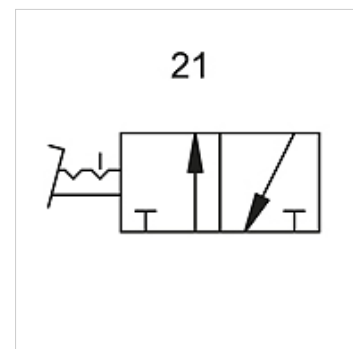

K-WFV 3/2 RASTEND FUS

3/2-way foot-operated valves (bistable, latching, with foot guard)

HANSA FLEX

Savybės

Darbinis slėgis	2.5 - 10 bar
Temperatūros diapazonas	-10 °C to +60 °C
Srautas esant 6,3 bar ir Δ 0,5 bar	60 NI/min (4 mm and M5), 640 NI/min (G 1/4)
Srautas esant 6,3 bar ir Δ 1 bar	95 NI/min (4 mm and M5), 840 NI/min (G 1/4)

Nuoroda

Daugiau duomenų pagal užklausimą.

Aprašas

Foot-operated valves, 3/2- and 5/2-way types, bistable or monostable (non-latching).

Prekė

Pavadinimas	Jungtis	Jungimo schemos numeris
K- 07 15 00 21	M 5	21
K- 07 15 00 22	4 mm	21