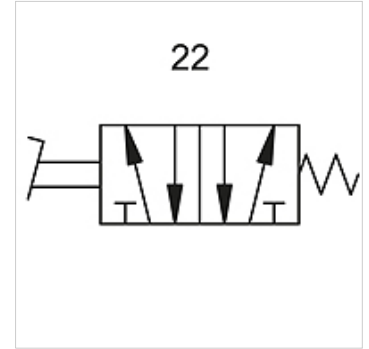

# K-WFV 5/2 NICHT RASTEND FUS

5/2-way foot-operated valves (monostable, non-latching, with foot guard)

**HANSA FLEX**

## Savybės

Darbinis slėgis	2.5 - 10 bar
Temperatūros diapazonas	-10 °C to +60 °C
Srautas esant 6,3 bar ir $\Delta$ 0,5 bar	60 NI/min (4 mm and M5), 640 NI/min (G 1/4)
Srautas esant 6,3 bar ir $\Delta$ 1 bar	95 NI/min (4 mm and M5), 840 NI/min (G 1/4)

## Prekė

Pavadinimas	Jungtis	Jungimo schemos numeris
K- 07 15 01 91	G 1/4	22