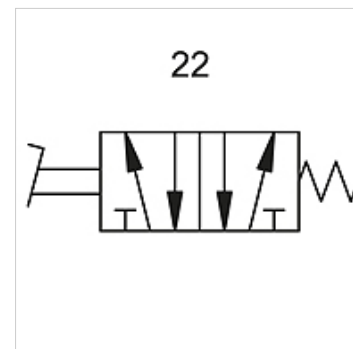

# K-WFV 5/2 NICHT RASTEND FUS

5/2-way foot-operated valves (monostable, non-latching, with foot guard)

**HANSA FLEX**

## Savybės

Darbinis slėgis	2.5 - 10 bar
Temperatūros diapazonas	-10 °C to +60 °C
Srautas esant 6,3 bar ir $\Delta$ 0,5 bar	60 NI/min (4 mm and M5), 640 NI/min (G 1/4)
Srautas esant 6,3 bar ir $\Delta$ 1 bar	95 NI/min (4 mm and M5), 840 NI/min (G 1/4)

## Prekė

Pavadinimas	Jungtis	Jungimo schemos numeris
K- 07 15 01 91	G 1/4	22