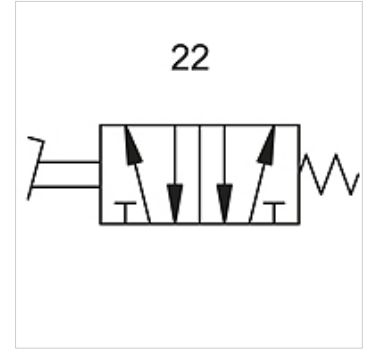

K-WFV 5/2 NICHT RASTEND FUS

5/2-way foot-operated valves (monostable, non-latching, with foot guard)

HANSA FLEX

Savybės

Darbinis slėgis	2.5 - 10 bar
Temperatūros diapazonas	-10 °C to +60 °C
Srautas esant 6,3 bar ir Δ 0,5 bar	60 NI/min (4 mm and M5), 640 NI/min (G 1/4)
Srautas esant 6,3 bar ir Δ 1 bar	95 NI/min (4 mm and M5), 840 NI/min (G 1/4)

Nuoroda

Daugiau duomenų pagal užklausimą.

Aprašas

Foot-operated valves, 3/2- and 5/2-way types, bistable or monostable (non-latching).

Prekė

Pavadinimas	Jungtis	Jungimo schemos numeris
K- 07 15 01 91	G 1/4	22