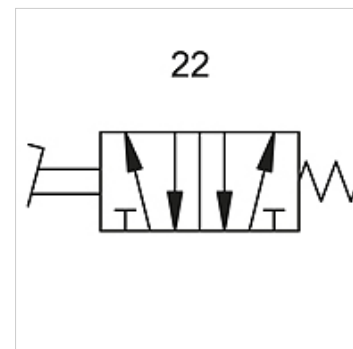

K-WFV 5/2 NICHT RASTEND FUS

5/2-way foot-operated valves (monostable, non-latching, with foot guard)

HANSA FLEX

Savybės

Darbinis slėgis	2.5 - 10 bar
Temperatūros diapazonas	-10 °C to +60 °C
Srautas esant 6,3 bar ir Δ 0,5 bar	60 NI/min (4 mm and M5), 640 NI/min (G 1/4)
Srautas esant 6,3 bar ir Δ 1 bar	95 NI/min (4 mm and M5), 840 NI/min (G 1/4)

Nuoroda

Daugiau duomenų pagal užklausimą.

Aprašas

Foot-operated valves, 3/2- and 5/2-way types, bistable or monostable (non-latching).

Prekė

Pavadinimas	Jungtis	Jungimo schemos numeris
K- 07 15 01 91	G 1/4	22