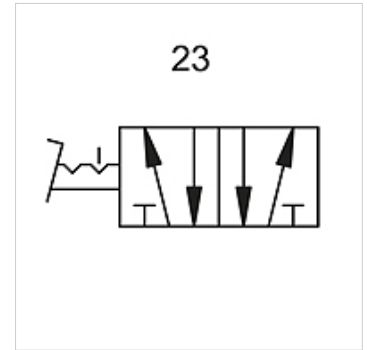

# K-WFV 5/2 RASTEND FUS

5/2-way foot-operated valves (bistable, latching, with foot guard)

**HANSA FLEX**

## Savybės

Darbinis slėgis	2.5 - 10 bar
Temperatūros diapazonas	-10 °C to +60 °C
Srautas esant 6,3 bar ir $\Delta$ 0,5 bar	60 NI/min (4 mm and M5), 640 NI/min (G 1/4)
Srautas esant 6,3 bar ir $\Delta$ 1 bar	95 NI/min (4 mm and M5), 840 NI/min (G 1/4)

## Prekė

Pavadinimas	Jungtis	Jungimo schemos numeris
K-07 15 01 92	G 1/4	23