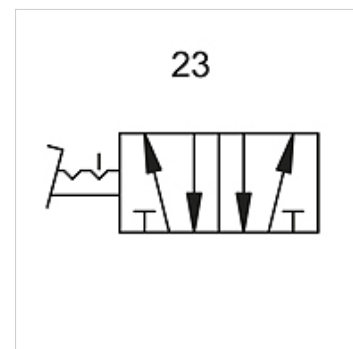

K-WFV 5/2 RASTEND FUS

5/2-way foot-operated valves (bistable, latching, with foot guard)

HANSA FLEX

Savybės

Darbinis slėgis	2.5 - 10 bar
Temperatūros diapazonas	-10 °C to +60 °C
Srautas esant 6,3 bar ir Δ 0,5 bar	60 NI/min (4 mm and M5), 640 NI/min (G 1/4)
Srautas esant 6,3 bar ir Δ 1 bar	95 NI/min (4 mm and M5), 840 NI/min (G 1/4)

Nuoroda

Daugiau duomenų pagal užklausimą.

Aprašas

Foot-operated valves, 3/2- and 5/2-way types, bistable or monostable (non-latching).

Prekė

Pavadinimas	Jungtis	Jungimo schemos numeris
K- 07 15 01 92	G 1/4	23