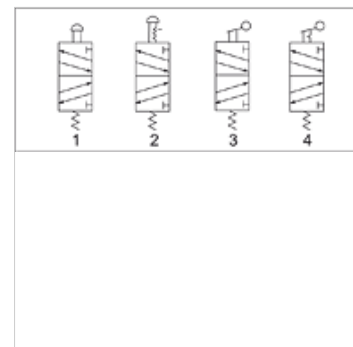

# K-WV 5/2 MANU L HEBEL M5

5/2-way valve, manually operated, with long lever, monostable

**HANSA FLEX**

## Savybės

Darbinis slėgis	0 - 10 bar
Temperatūros diapazonas	-20 °C to +70 °C
Srauto reikšmės matavimas	At P1 = 8 bar, P2 = 6 bar and pressure drop $\Delta p = 1$ bar
Vožtuvo korpusas	Aluminium alloy

## Prekė

Pavadinimas	Jungtis	Oro išleidimo jungtis	Srautas (L/min)	Valdymo svirties spalva	Jungimo schemos numeris
K- 07 15 02 84	G 1/8	G 1/8	450	Black	3
K- 07 15 02 85	G 1/4	G 1/8	550	Black	3