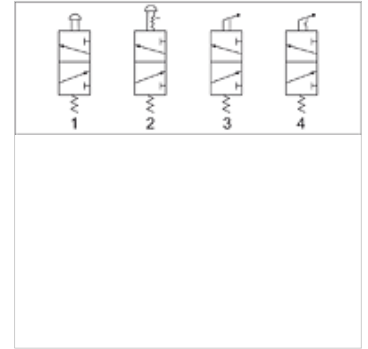

# K-WV 3/2 MANU DRUCKKNOPF SCHALT M3

3/2-way valve, manually operated, with pushbutton, NC, monostable, for panel mounting

**HANSA FLEX**

## Savybės

Darbinis slėgis	0 - 10 bar
Temperatūros diapazonas	-20 °C to +70 °C
Srauto reikšmės matavimas	At P1 = 8 bar, P2 = 6 bar and pressure drop $\Delta p = 1$ bar
Vožtuvo korpusas	Aluminium alloy

## Prekė

Pavadinimas	Jungtis	Oro išleidimo jungtis	Srautas (L/min)	Valdymo svirties spalva	Jungimo schemos numeris
K- 07 15 01 47	G 1/8	G 1/8	450	Black	1
K- 07 15 01 48	G 1/8	G 1/8	450	Red	1
K- 07 15 01 49	G 1/8	G 1/8	450	green	1
K- 07 15 01 50	G 1/4	G 1/4	550	Black	1
K- 07 15 01 51	G 1/4	G 1/4	550	Red	1
K- 07 15 01 52	G 1/4	G 1/4	550	green	1