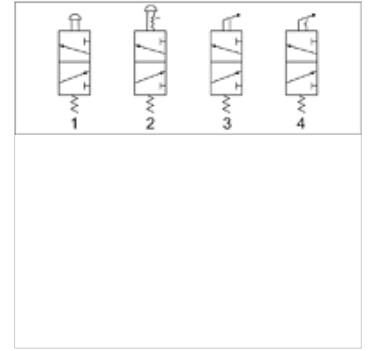

K-WV 3/2 MANU PILZTAST NOT SCHAL M3

3/2-way valve, manually operated, with mushroom pushbutton and emergency latch, NC, bistable, for panel mounting

HANSA FLEX

Savybės

Darbinis slėgis	0 - 10 bar
Temperatūros diapazonas	-20 °C to +70 °C
Srauto reikšmės matavimas	At P1 = 8 bar, P2 = 6 bar and pressure drop $\Delta p = 1$ bar
Vožtuvo korpusas	Aluminium alloy

Nuoroda

Daugiau duomenų pagal užklausimą.

Prekė

Pavadinimas	Jungtis	Oro išleidimo jungtis	Srautas (L/min)	Valdymo svirties spalva	Jungimo schemos numeris
K- 07 15 01 65	G 1/8	G 1/8	450	Red	2
K- 07 15 01 66	G 1/4	G 1/4	550	Red	2