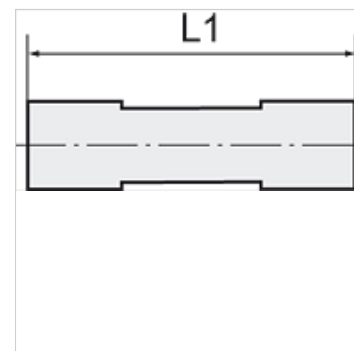

K-SCHLAUCH VB POM BLAU

Hose connectors

HANSA FLEX

Savybės

Darbinis slėgis 0 - 10 bar

Temperatūros diapazonas -10 °C to +60 °C

Nuoroda

Daugiau duomenų pagal užklausimą.

Prekė

Pavadinimas	žarnai	L1 (mm)
K- 07 40 42 33	6 mm / 4 mm	50,5
K- 07 40 42 34	8 mm / 6 mm	51,3
K- 07 40 42 35	12 mm / 9 mm	59,8