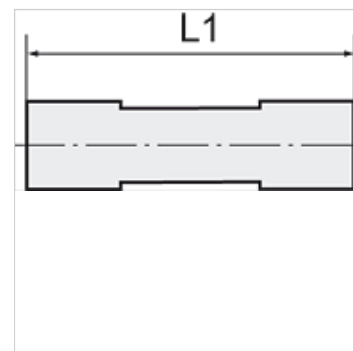

K-SCHLAUCH VB POM BLAU

Hose connectors

HANSA FLEX

Savybės

Darbinis slėgis 0 - 10 bar

Temperatūros diapazonas -10 °C to +60 °C

Nuoroda

Daugiau duomenų pagal užklausimą.

Prekė

Pavadinimas	žarnai	L1 (mm)
K- 07 40 42 33	6 mm / 4 mm	50,5
K- 07 40 42 34	8 mm / 6 mm	51,3
K- 07 40 42 35	12 mm / 9 mm	59,8