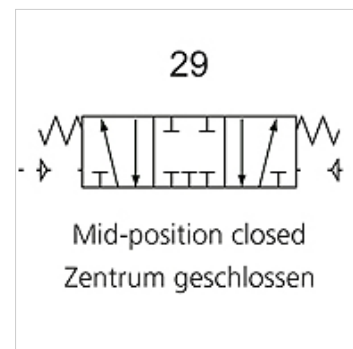

# K-WV 5/3 PNEU ZENTRUM GESCHLOSS 4A

5/3-way pilot valve, mid-position closed

**HANSA FLEX**

## Savybės

Darbinis slėgis	1.5 - 8 bar
Temperatūros diapazonas	Up to +70 °C
Srauto reikšmės matavimas	At P1 = 8 bar, P2 = 6 bar and pressure drop $\Delta p = 1$ bar
Valdymo oro jungtis	G 1/8
Vožtuvo korpusas	Aluminium alloy

## Prekė

Pavadinimas	Jungtis	Oro išleidimo jungtis	Srautas (L/min)	Jungimo schemos numeris	Gaminio dydis
K- 07 15 04 21	M 5	M 5	250	29	100
K- 07 15 04 22	G 1/8	G 1/8	400	29	100
K- 07 15 04 23	G 1/8	G 1/8	550	29	200
K- 07 15 04 24	G 1/4	G 1/8	550	29	200
K- 07 15 04 25	G 1/4	G 1/4	950	29	300
K- 07 15 04 26	G 3/8	G 1/4	950	29	300
K- 07 15 04 27	G 1/2"	G 1/2	1600	29	400