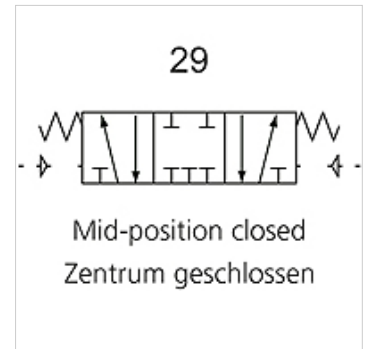

# K-WV 5/3 PNEU ZENTRUM GESCHLOSS 4A

5/3-way pilot valve, mid-position closed

**HANSA FLEX**

## Savybės

Darbinis slėgis	1.5 - 8 bar
Temperatūros diapazonas	Up to +70 °C
Srauto reikšmės matavimas	At P1 = 8 bar, P2 = 6 bar and pressure drop $\Delta p = 1$ bar
Valdymo oro jungtis	G 1/8
Vožtuvo korpusas	Aluminium alloy

## Prekė

Pavadinimas	Jungtis	Oro išleidimo jungtis	Srautas (L/min)	Jungimo schemos numeris	Gaminio dydis
K- 07 15 04 21	M 5	M 5	250	29	100
K- 07 15 04 22	G 1/8	G 1/8	400	29	100
K- 07 15 04 23	G 1/8	G 1/8	550	29	200
K- 07 15 04 24	G 1/4	G 1/8	550	29	200
K- 07 15 04 25	G 1/4	G 1/4	950	29	300
K- 07 15 04 26	G 3/8	G 1/4	950	29	300
K- 07 15 04 27	G 1/2"	G 1/2	1600	29	400