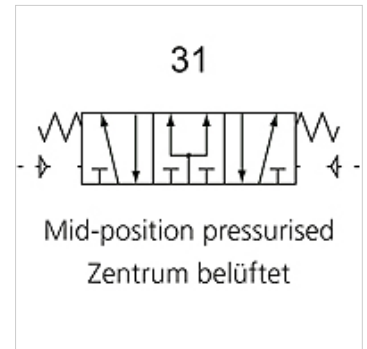

# K-WV 5/3 PNEU ZENTRUM BELUEFTET 4A

5/3-way pilot valve, mid-position pressurised

**HANSA FLEX**

## Savybės

Darbinis slėgis	1.5 - 8 bar
Temperatūros diapazonas	Up to +70 °C
Srauto reikšmės matavimas	At P1 = 8 bar, P2 = 6 bar and pressure drop $\Delta p = 1$ bar
Valdymo oro jungtis	G 1/8
Vožtuvo korpusas	Aluminium alloy

## Prekė

Pavadinimas	Jungtis	Oro išleidimo jungtis	Srautas (L/min)	Jungimo schemos numeris	Gaminio dydis
K- 07 15 04 35	M 5	M 5	250	31	100
K- 07 15 04 36	G 1/8	G 1/8	400	31	100
K- 07 15 04 37	G 1/8	G 1/8	550	31	200
K- 07 15 04 38	G 1/4	G 1/8	550	31	200
K- 07 15 04 39	G 1/4	G 1/4	950	31	300
K- 07 15 04 40	G 3/8	G 1/4	950	31	300
K- 07 15 04 41	G 1/2"	G 1/2	1600	31	400