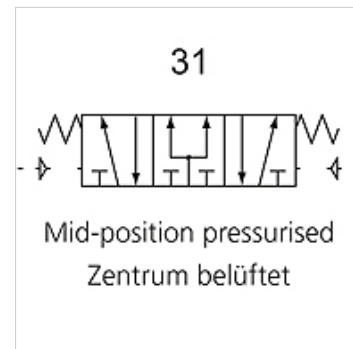

K-WV 5/3 PNEU ZENTRUM BELUEFTET 4A

5/3-way pilot valve, mid-position pressurised

HANSA FLEX

Savybės

Darbinis slėgis	1.5 - 8 bar
Temperatūros diapazonas	Up to +70 °C
Srauto reikšmės matavimas	At P1 = 8 bar, P2 = 6 bar and pressure drop $\Delta p = 1$ bar
Valdymo oro jungtis	G 1/8
Vožtuvo korpusas	Aluminium alloy

Nuoroda

Daugiau duomenų pagal užklausimą.

Prekė

Pavadinimas	Jungtis	Oro išleidimo jungtis	Srautas (L/min)	Jungimo schemos numeris	Gaminio dydis
K- 07 15 04 35	M 5	M 5	250	31	100
K- 07 15 04 36	G 1/8	G 1/8	400	31	100
K- 07 15 04 37	G 1/8	G 1/8	550	31	200
K- 07 15 04 38	G 1/4	G 1/8	550	31	200
K- 07 15 04 39	G 1/4	G 1/4	950	31	300
K- 07 15 04 40	G 3/8	G 1/4	950	31	300
K- 07 15 04 41	G 1/2"	G 1/2	1600	31	400