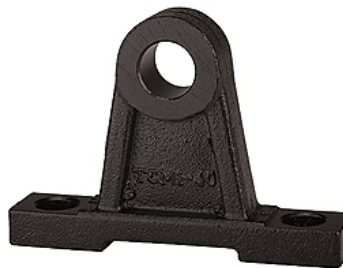

# K-SCHWENKLAGERBOECKE TYP TF

Hinge bracket model, »TF« type (only in conjunction with hinge head model, »FTC« type)

**HANSA FLEX**

## Prekė

Pavadinimas	Stūmoklio Ø
K- 07 15 23 34	32 mm
K- 07 15 23 35	40 - 50 mm
K- 07 15 23 36	63 - 80 mm
K- 07 15 23 37	100 - 125 mm