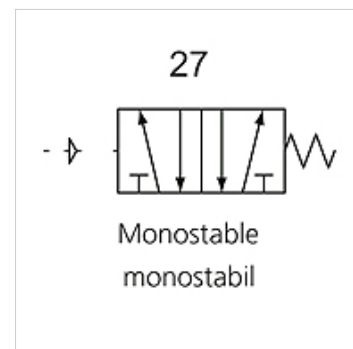

K-WV 5/2 EINS PNEU

5/2-way spool valves, single pneumatic

Savybės

Funkcija	5/2-way
Darbinis slėgis	2.5 - 10 bar; Max. vacuum 10 bar (external pilot air)
min. darbinis slėgis	2,5 bar
Temperatūros diapazonas	-10 °C to +60 °C
6 bar ir 10 bar srautas	1500 NI/min (G 1/4), 4600 NI/min (G 1/2)
Elektros jungtis	Coupler plug PG 9 - form B
Apsaugos rūšis	IP 65 (DIN 46244)
Korpusas	Anodised aluminium, blue
Stūmoklio stūmiklis	Stainless steel
Sandarinio medžiaga	NBR

Nuoroda

Daugiau duomenų pagal užklausimą.

Aprašas

This valve design, featuring the Tapered Tee Seal®, offers the ability to run without lubrication and supports almost any compressed air quality. The valves are largely resistant to dirt and can thus also be used under extreme conditions without any problems. Leakage is now a thing of the past and the spool no longer sticks, even after long idle periods.

Prekė

Pavadinimas	Jungtis	DN	Jungimo schemos numeris	Valdymas
K- 07 15 02 17	G 1/4	8	27	
K- 07 15 02 18	G 1/2"	15	27	