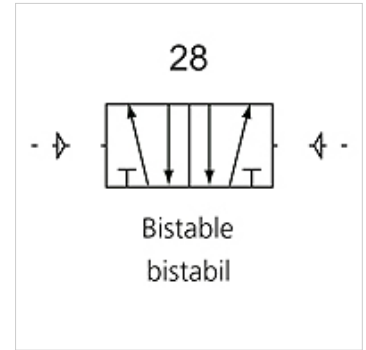

K-WV 5/2 BEIDS PNEU

5/2-way spool valves, double pneumatic

Savybės

Funkcija	5/2-way
Darbinis slėgis	2.5 - 10 bar; Max. vacuum 10 bar (external pilot air)
min. darbinis slėgis	2,5 bar
Temperatūros diapazonas	-10 °C to +60 °C
6 bar ir 10 bar srautas	1500 NI/min (G 1/4), 4600 NI/min (G 1/2)
Elektros jungtis	Coupler plug PG 9 - form B
Apsaugos rūšis	IP 65 (DIN 46244)
Korpusas	Anodised aluminium, blue
Stūmoklio stūmiklis	Stainless steel
Sandarinio medžiaga	NBR

Nuoroda

Daugiau duomenų pagal užklausimą.

Aprašas

This valve design, featuring the Tapered Tee Seal®, offers the ability to run without lubrication and supports almost any compressed air quality. The valves are largely resistant to dirt and can thus also be used under extreme conditions without any problems. Leakage is now a thing of the past and the spool no longer sticks, even after long idle periods.

Prekė

Pavadinimas	Jungtis	DN	Jungimo schemas numeris	Valdymas
K- 07 15 02 19	G 1/4	8	28	
K- 07 15 02 20	G 1/2"	15	28	