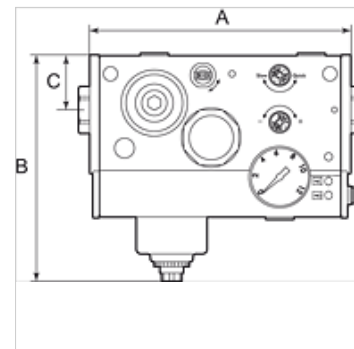

# K-WTEH SERIE ONE M DRS

Service units, »ONE« Series, with pressure switch

**HANSA FLEX**

## Savybės

lėjimo slėgis	Max. 10 bar
Temperatūros diapazonas	-10 °C to +50 °C
Medžiagos	suslėgtas oras
Apsaugos rūšis	IP 65
Darbinis slėgis	0.5 - 8 bar
Spaudžiamasis jungiklis	Changeover contact
Porų plotis filtro elemento	20 µm
Srauto reikšmės matavimas	At 6,3 bar and $\Delta p = 1$ bar

## Prekė

Pavadinimas	Jungtis	Srautas (L/min)	A (mm)	B	C (mm)	Įtampa
K- 07 25 13 82	G 1/4	2400	165,5	144,0 mm	35,0	24 V DC (for valves and pressure switch)
K- 07 25 13 83	G 3/8	3300	165,5	144,0 mm	35,0	24 V DC (for valves and pressure switch)
K- 07 25 13 84	G 1/2	4000	165,5	144,0 mm	35,0	24 V DC (for valves and pressure switch)