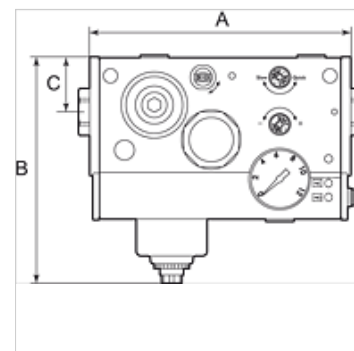

## Savybės

lėjimo slėgis	Max. 10 bar
Temperatūros diapazonas	-10 °C to +50 °C
Medžiagos	suslėgtas oras
Apsaugos rūšis	IP 65
Darbinis slėgis	0.5 - 8 bar
Spaudžiamasis jungiklis	Changeover contact
Porų plotis filtro elemento	20 µm
Srauto reikšmės matavimas	At 6,3 bar and $\Delta p = 1$ bar

## Prekė

Pavadinimas	Jungtis	Srautas (L/min)	A (mm)	B	C (mm)	Įtampa
K- 07 25 13 82	G 1/4	2400	165,5	144,0 mm	35,0	24 V DC (for valves and pressure switch)
K- 07 25 13 83	G 3/8	3300	165,5	144,0 mm	35,0	24 V DC (for valves and pressure switch)
K- 07 25 13 84	G 1/2	4000	165,5	144,0 mm	35,0	24 V DC (for valves and pressure switch)