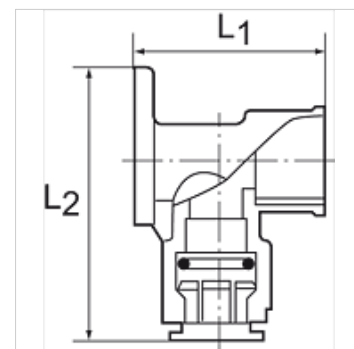

K-WANDWINKEL MS

wall elbows, brass

HANSA FLEX

Savybės

Sandarinio medžiaga NBR

Medžiaga žalvaris

Papildoma informacija

A detailed brochure containing installation instructions and information about pipe sizing is available for this product range

Prekė

Pavadinimas	Sriegis	vamzdžio išoriniam Ø	L1 (mm)	L2 (mm)
K- 07 10 08 65	1/2 BSP	15 mm	47,0	66,4
K- 07 10 08 66	3/4 BSP	22 mm	52,0	79,0