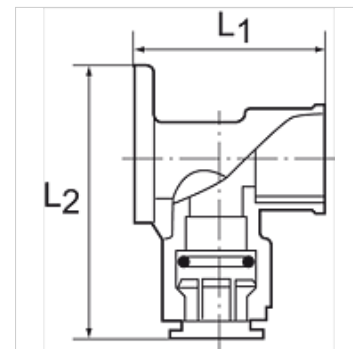

K-WANDWINKEL MS

wall elbows, brass

HANSA FLEX

Savybės

Sandarinio medžiaga NBR

Medžiaga žalvaris

Papildoma informacija

A detailed brochure containing installation instructions and information about pipe sizing is available for this product range

Prekė

Pavadinimas	Sriegis	vamzdžio išoriniam Ø	L1 (mm)	L2 (mm)
K- 07 10 08 65	1/2 BSP	15 mm	47,0	66,4
K- 07 10 08 66	3/4 BSP	22 mm	52,0	79,0