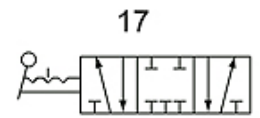

K-WV 5/3 HANDHEBEL MITTELST 4H

5/3-way valve, operated by hand lever, mid-position closed, latching

HANSA FLEX

Savybės

Darbinis slėgis	0 - 8 bar
Temperatūros diapazonas	-20 °C to +70 °C
Srauto reikšmės matavimas	At P1 = 8 bar, P2 = 6 bar and pressure drop $\Delta p = 1$ bar
Vožtuvo korpusas	Aluminium alloy

Stable for 5/3,
mid-position closed
stabil für 5/3,
Mitte geschlossen

Nuoroda

Daugiau duomenų pagal užklausimą.

Prekė

Pavadinimas	Išėjimo jungtis	Įėjimo jungtis	Oro išleidimo jungtis	Srautas (L/min)	Jungimo schemos numeris
K- 07 15 04 17	G 1/8	G 1/8	G 1/8	750	17
K- 07 15 04 18	G 1/4	G 1/4	G 1/8	850	17
K- 07 15 04 19	G 1/4	G 1/4	G 1/4	1300	17
K- 07 15 04 20	G 3/8	G 3/8	G 1/4	1500	17