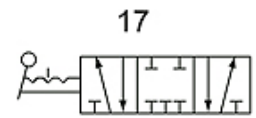

# K-WV 5/3 HANDHEBEL MITTELST 4H

5/3-way valve, operated by hand lever, mid-position closed, latching

**HANSA FLEX**

## Savybės

Darbinis slėgis	0 - 8 bar
Temperatūros diapazonas	-20 °C to +70 °C
Srauto reikšmės matavimas	At P1 = 8 bar, P2 = 6 bar and pressure drop $\Delta p = 1$ bar
Vožtuvo korpusas	Aluminium alloy

Stable for 5/3,  
mid-position closed  
stabil für 5/3,  
Mitte geschlossen

## Prekė

Pavadinimas	Išėjimo jungtis	Įėjimo jungtis	Oro išleidimo jungtis	Srautas (L/min)	Jungimo schemos numeris
K- 07 15 04 17	G 1/8	G 1/8	G 1/8	750	17
K- 07 15 04 18	G 1/4	G 1/4	G 1/8	850	17
K- 07 15 04 19	G 1/4	G 1/4	G 1/4	1300	17
K- 07 15 04 20	G 3/8	G 3/8	G 1/4	1500	17