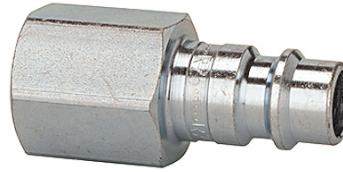

# K-NIPPEL KUPPL NW7 IG VZ 2

Plugs for couplings DN 7.2 - DN 7.8, hardened, galvanised steel, female

**HANSA FLEX**

## Savybės

**Medžiaga** hardened zinc plated steel

## Prekė

Pavadinimas	Apibrėžtis	SW (mm)
K- 07 35 12 75	Plug G 1/8 female	14
K- 07 35 02 12	Plug G 1/4 female	17
K- 07 35 02 13	Plug G 3/8 female	19
K- 07 35 02 14	Plug G 1/2 female	24