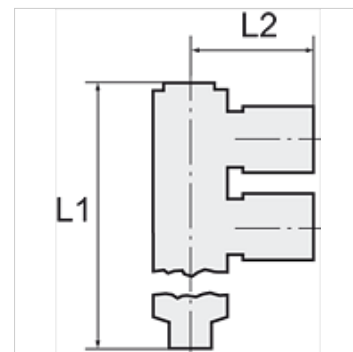

# K-L-MEHRFACHVERT 6 DR AGR OR

Multiple union elbows with outer hex, 6 outlets, swivel type, parallel male thread with O-ring

**HANSA FLEX**

## Savybės

<b>Darbinis slėgis</b>	Max. 15 bar, coarse vacuum
<b>Taikymo sritys</b>	Air, vacuum
<b>rekomenduojamos žarnos</b>	PU or PA (nylon)
<b>Medžiagos</b>	Compressed air and all gases or liquids that are compatible with the materials
<b>Temperatūros diapazonas</b>	-20 °C to +80 °C
<b>Sandarinimo paviršius</b>	Parallel version: O-ring in housing
<b>Medžiaga</b>	Plastic, Nickel plated brass
<b>Prispaudimo žiedas</b>	Plastic

## Prekė

Pavadinimas	Sriegis	žarnos išoriniam Ø	L1 (mm)	L2 (mm)	SW (rakto dydis)
K- 07 40 43 62	G 1/8	6 mm	54,5	24,0	14 mm
K- 07 40 43 63	G 1/8	8 mm	59,0	28,5	14 mm
K- 07 40 43 60	G 1/4	6 mm	56,5	24,0	17 mm
K- 07 40 43 61	G 1/4	8 mm	61,0	28,5	17 mm
K- 07 40 43 59	G 1/4	10 mm	61,0	33,7	19 mm
K- 07 40 43 64	G 3/8	10 mm	74,0	33,7	19 mm
K- 07 40 43 65	G 3/8	12 mm	75,0	37,5	24 mm
K- 07 40 43 58	G 1/2	12 mm	76,5	37,5	24 mm