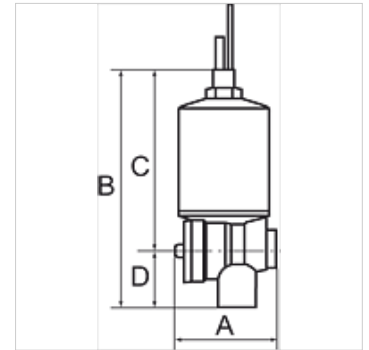

K-ABLASSVENTIL AUTO

Fully-automatic drain valve with Adapter G 1/8

HANSA FLEX

Savybės

Darbinis slėgis	min. 4 bar, max. 16 bar
Medžiagos	Condensate (emulsion)
Rezervuaro jungtis	G 1/8 male
Darbinė temperatūra	0 °C to +90 °C
Sumontavimo padėtis	Bowl mounted– vertical ± 10%
Medžiaga	Hood :aus Messing, Gehäuse aus Kunststoff (PA)

Nuoroda

Daugiau duomenų pagal užklausimą.

Aprašas

For all size G 1/4 or larger filters, filter regulators, service units and combined units. Not suitable for our miniature Series nor for the »multifix« Series. Easier to mount than the standard manual drain valve.