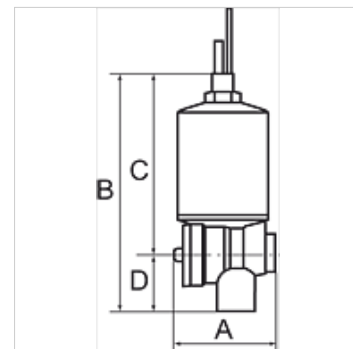

K-ABLASSVENTIL AUTO

Fully-automatic drain valve with Adapter G 1/8

HANSA FLEX

Savybės

Darbinis slėgis	min. 4 bar, max. 16 bar
Medžiagos	Condensate (emulsion)
Rezervuaro jungtis	G 1/8 male
Darbinė temperatūra	0 °C to +90 °C
Sumontavimo padėtis	Bowl mounted– vertical ± 10%
Medžiaga	Hood :aus Messing, Gehäuse aus Kunststoff (PA)

Nuoroda

Daugiau duomenų pagal užklausimą.

Aprašas

For all size G 1/4 or larger filters, filter regulators, service units and combined units. Not suitable for our miniature Series nor for the »multifix« Series. Easier to mount than the standard manual drain valve.