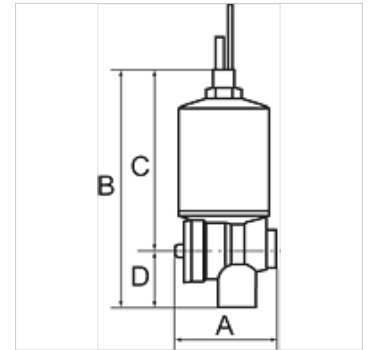

K-ABLASSVENTIL AUTO

Fully-automatic drain valve with Adapter G 1/8

HANSA FLEX

Savybės

Darbinis slėgis	min. 4 bar, max. 16 bar
Medžiagos	Condensate (emulsion)
Rezervuaro jungtis	G 1/8 male
Darbinė temperatūra	0 °C to +90 °C
Sumontavimo padėtis	Bowl mounted– vertical ± 10%
Medžiaga	Hood :aus Messing, Gehäuse aus Kunststoff (PA)

Nuoroda

Daugiau duomenų pagal užklausimą.

Aprašas

For all size G 1/4 or larger filters, filter regulators, service units and combined units. Not suitable for our miniature Series nor for the »multifix« Series. Easier to mount than the standard manual drain valve.