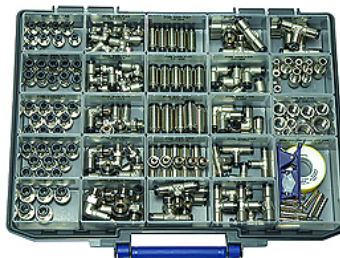

K-BOX CLICK-CLOCK

Boxed set - click-clock

HANSA FLEX

Savybės

Darbinis slėgis Max. 16 bar

Darbinė temperatūra -20 °C to +80 °C

Medžiaga Žalvaris, nikeliuotas

Prispaudimo žiedas Hostaform

Sandarinimo žiedas NBR

Įtempimo žiedas Stainless steel

Aprašas

45 male connectors G 1/8-4, G 1/8-6, G 1/4-8, G 3/8-8
35 swivel type male elbows G 1/8-4, G 1/8-6, G 1/4-6, G 1/4-8, G 3/8-8
15 unions 4, 6, 8 mm
10 union elbows 6, 8 mm
15 union tees 4, 6, 8 mm
15 swivel type male branch tees G 1/8-6, G 1/4-6, G 1/4-8
9 reducers with push-in plug 8/6, 10/6, 10/8
10 plugs 6, 8 mm
10 sockets G 1/8, G 1/4, G 3/8
1 PTFE-sealing tape
1 hose cutter

Papildoma informacija

Further types and dimensions on request.

Prekė

Pavadinimas

Apibrėžtis

K- 07 40 35 24

Boxed set, >click-clock< Series push-in fittings