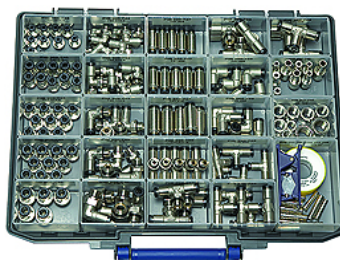

# K-BOX CLICK-CLOCK

Boxed set - click-clock

**HANSA FLEX**

## Savybės

Darbinis slėgis Max. 16 bar

Darbinė temperatūra -20 °C to +80 °C

Medžiaga Žalvaris, nikeliuotas

Prispaudimo žiedas Hostaform

Sandarinimo žiedas NBR

Įtempimo žiedas Stainless steel

## Aprašas

45 male connectors G 1/8-4, G 1/8-6, G 1/4-8, G 3/8-8  
35 swivel type male elbows G 1/8-4, G 1/8-6, G 1/4-6, G 1/4-8, G 3/8-8  
15 unions 4, 6, 8 mm  
10 union elbows 6, 8 mm  
15 union tees 4, 6, 8 mm  
15 swivel type male branch tees G 1/8-6, G 1/4-6, G 1/4-8  
9 reducers with push-in plug 8/6, 10/6, 10/8  
10 plugs 6, 8 mm  
10 sockets G 1/8, G 1/4, G 3/8  
1 PTFE-sealing tape  
1 hose cutter

## Prekė

Pavadinimas

Apibrėžtis

K- 07 40 35 24

Boxed set, >click-clock< Series push-in fittings