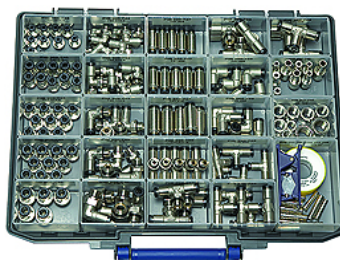

K-BOX CLICK-CLOCK

Boxed set - click-clock

HANSA FLEX

Savybės

Darbinis slėgis Max. 16 bar

Darbinė temperatūra -20 °C to +80 °C

Medžiaga Žalvaris, nikeliuotas

Prispaudimo žiedas Hostaform

Sandarinimo žiedas NBR

Įtempimo žiedas Stainless steel

Aprašas

45 male connectors G 1/8-4, G 1/8-6, G 1/4-8, G 3/8-8
35 swivel type male elbows G 1/8-4, G 1/8-6, G 1/4-6, G 1/4-8, G 3/8-8
15 unions 4, 6, 8 mm
10 union elbows 6, 8 mm
15 union tees 4, 6, 8 mm
15 swivel type male branch tees G 1/8-6, G 1/4-6, G 1/4-8
9 reducers with push-in plug 8/6, 10/6, 10/8
10 plugs 6, 8 mm
10 sockets G 1/8, G 1/4, G 3/8
1 PTFE-sealing tape
1 hose cutter

Papildoma informacija

Further types and dimensions on request.

Prekė

Pavadinimas

Apibrėžtis

K- 07 40 35 24

Boxed set, >click-clock< Series push-in fittings