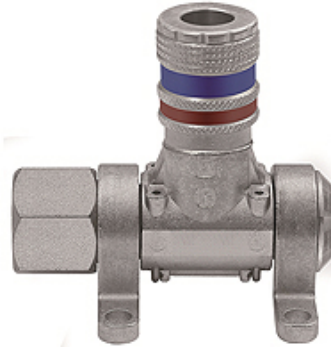

K-DLV MULTI-LINK SCHNELLVER

Compressed air distributor, type »Multi-Link« quick disconnect safety couplings DN 7.6

HANSA FLEX

Savybės

| | |
|-------------------------|-------------------------------------|
| Darbinis slėgis | Max. 16 bar |
| Temperatūros diapazonas | -20 °C to +80 °C |
| Medžiaga | Galvanised steel / brass |
| Jungtis | G 1/2 female |
| Medžiagos | Compressed air, non-corrosive gases |
| Sandarinimo medžiaga | NBR |

Nuoroda

Daugiau duomenų pagal užklausimą.

Aprašas

Modular distributor system for flexible workplace design, can be rotated 180°. Equipped for 1 to 5 bleed units:
- DN 7.6 quick disconnect safety couplings.