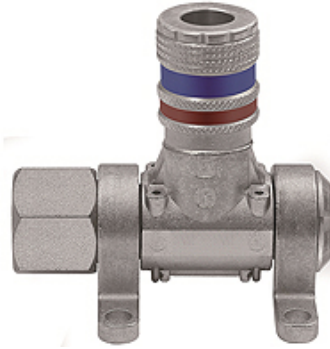

K-DLV MULTI-LINK SCHNELLVER

Compressed air distributor, type »Multi-Link« quick disconnect safety couplings DN 7.6

HANSA FLEX

Savybės

Darbinis slėgis	Max. 16 bar
Temperatūros diapazonas	-20 °C to +80 °C
Medžiaga	Galvanised steel / brass
Jungtis	G 1/2 female
Medžiagos	Compressed air, non-corrosive gases
Sandarinio medžiaga	NBR

Nuoroda

Daugiau duomenų pagal užklausimą.

Aprašas

Modular distributor system for flexible workplace design, can be rotated 180°. Equipped for 1 to 5 bleed units:
- DN 7.6 quick disconnect safety couplings.