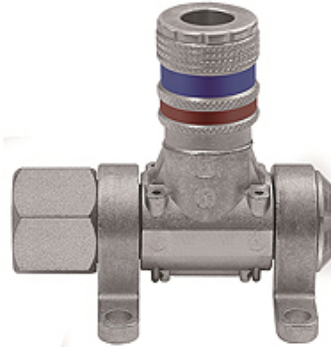

K-DLV MULTI-LINK SCHNELLVER

Compressed air distributor, type »Multi-Link« quick disconnect safety couplings DN 7.6

HANSA FLEX

Savybės

Darbinis slėgis	Max. 16 bar
Temperatūros diapazonas	-20 °C to +80 °C
Medžiaga	Galvanised steel / brass
Jungtis	G 1/2 female
Medžiagos	Compressed air, non-corrosive gases
Sandarinio medžiaga	NBR

Nuoroda

Daugiau duomenų pagal užklausimą.

Aprašas

Modular distributor system for flexible workplace design, can be rotated 180°. Equipped for 1 to 5 bleed units:
- DN 7.6 quick disconnect safety couplings.