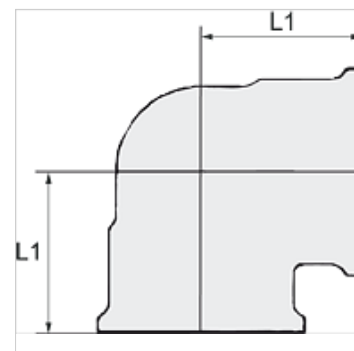

K-W90 STUECK IG IG

90° elbows, female/female

HANSA FLEX

Savybės

Darbinis slėgis maks. 10 bar

Darbinė temperatūra Max. 90 °C

Nuoroda

Daugiau duomenų pagal užklausimą.

Prekė

Pavadinimas	Sriegis	L1 (mm)
K- 07 40 45 45	G 1/8	17,5
K- 07 40 45 46	G 1/4	17,5
K- 07 40 45 47	G 3/8	20,0
K- 07 40 45 48	G 1/2	25,0
K- 07 40 45 49	G 3/4	30,0
K- 07 40 45 50	G 1	33,0
K- 07 40 45 51	G 1 1/4	45,0
K- 07 40 45 52	G 1 1/2	48,0
K- 07 40 45 53	G 2	60,0