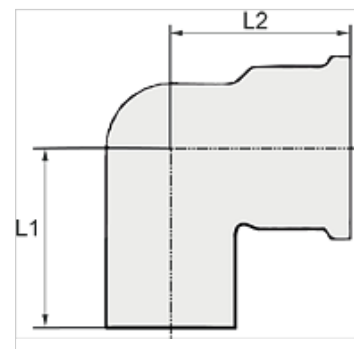

K-W90 STUECK IG AG

90° elbows, female/male

HANSA FLEX

Savybės

Darbinis slėgis maks. 10 bar

Darbinė temperatūra Max. 90 °C

Nuoroda

Daugiau duomenų pagal užklausimą.

Prekė

| Pavadinimas | Sriegis | L1 (mm) | L2 (mm) |
|----------------|---------|------------|------------|
| K- 07 40 45 54 | G 1/4 | 28,0 | 17,5 |
| K- 07 40 45 55 | G 3/8 | 28,0 | 28,0 |
| K- 07 40 45 56 | G 1/2 | 35,0 | 35,0 |
| K- 07 40 45 57 | G 3/4 | 38,0 | 38,0 |
| K- 07 40 45 58 | G 1 | 42,0 | 42,0 |
| K- 07 40 40 88 | G 1 1/4 | 55,0 | 55,0 |
| K- 07 40 45 60 | G 1 1/2 | 60,0 | 60,0 |
| K- 07 40 45 61 | G 2 | 69,0 | 69,0 |