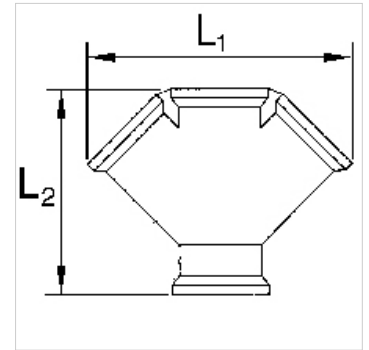

K-VT 2-3 FACH MS BL

Distributors, 2 or 3 outlets, brass

HANSA FLEX

Savybės

Darbinis slėgis maks. 10 bar

Medžiaga Brass with a bare metal surface

Nuoroda

Daugiau duomenų pagal užklausimą.

Prekė

Pavadinimas	Sriegis	Outlets	L1 (mm)	L2 (mm)
K- 07 40 40 16	G 3/8 female	2 x female	53,5	50,0
K- 07 40 40 17	G 1/2 female	2 x female	58,5	54,0
K- 07 40 40 18	G 3/8 female	3 x female	78,5	61,0
K- 07 40 40 19	G 1/2 female	3 x female	87,7	69,0