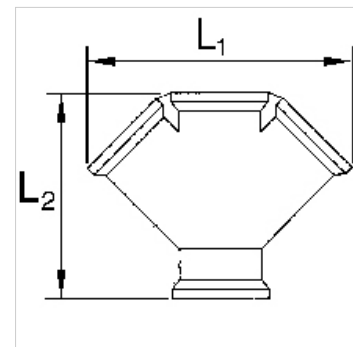

K-VT 2-3 FACH MS BL

Distributors, 2 or 3 outlets, brass

HANSA FLEX

Savybės

Darbinis slėgis maks. 10 bar

Medžiaga Brass with a bare metal surface

Nuoroda

Daugiau duomenų pagal užklausimą.

Prekė

Pavadinimas	Sriegis	Outlets	L1 (mm)	L2 (mm)
K- 07 40 40 16	G 3/8 female	2 x female	53,5	50,0
K- 07 40 40 17	G 1/2 female	2 x female	58,5	54,0
K- 07 40 40 18	G 3/8 female	3 x female	78,5	61,0
K- 07 40 40 19	G 1/2 female	3 x female	87,7	69,0